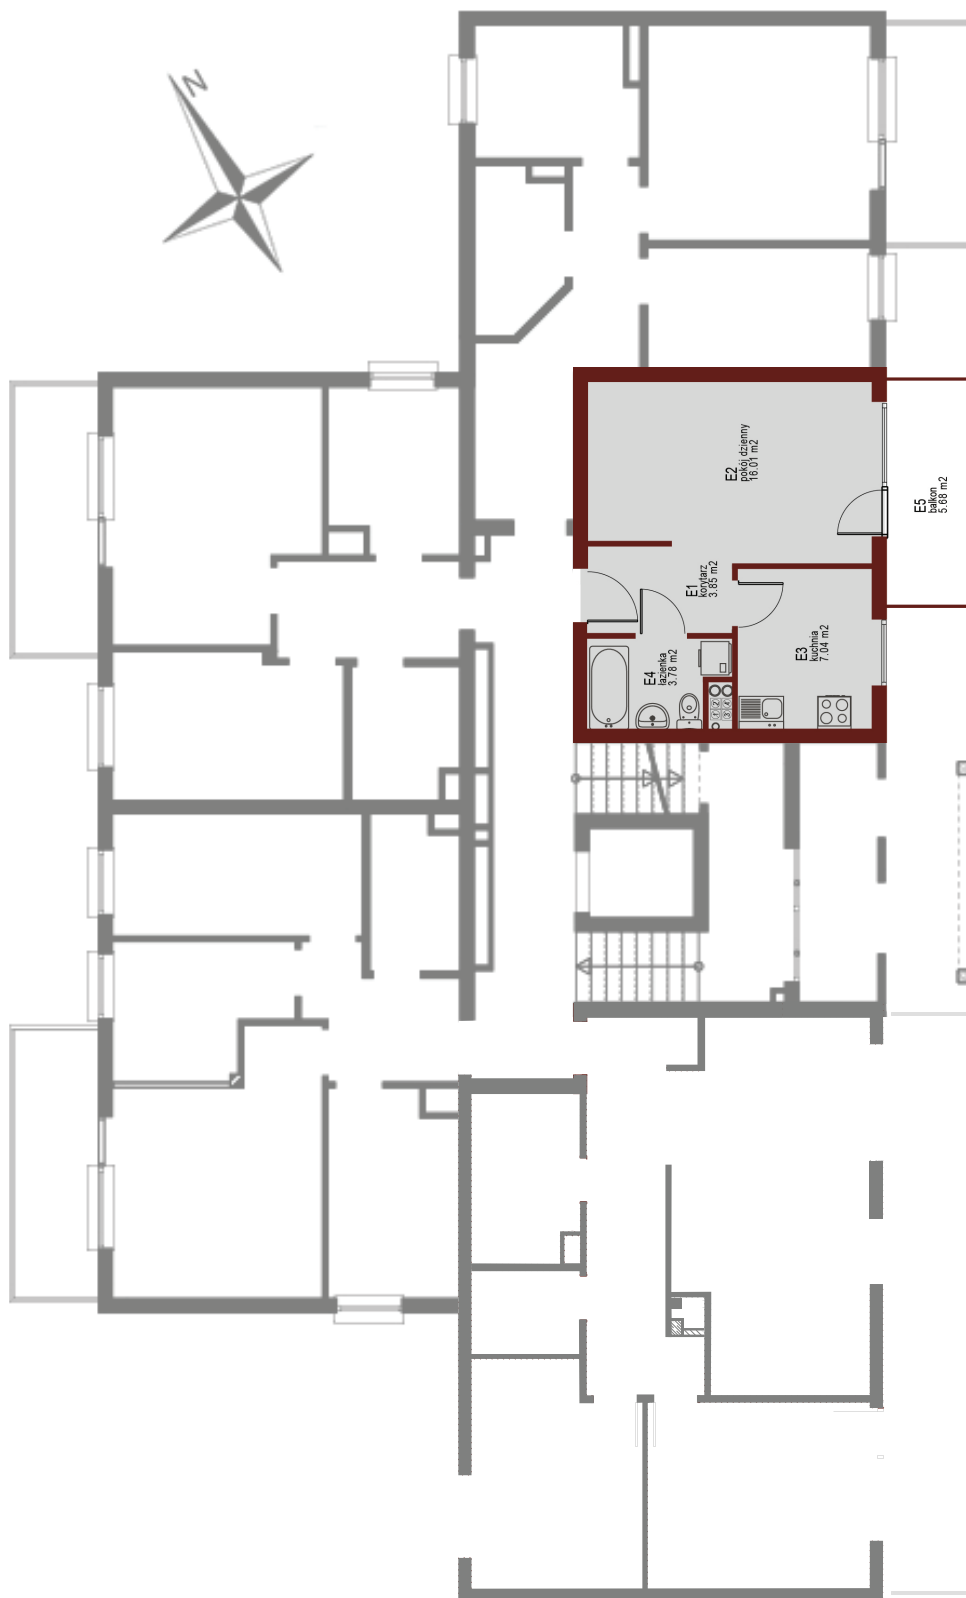

Osiedle Mazurskie

Zamieszkać w wyjątkowej okolicy

ZIELONA GÓRA, UL. AUGUSTOWSKA 9
MIESZKANIE NR 20, PIĘTRO III

LOKALIZACJA
MIESZKANIA W BUDYNKU

Rzut mieszkania

POMIESZCZENIE	POWIERZCHNIA
1 KORYTARZ	3.85 m ²
2 POKÓJ DZIENNY	16.01 m ²
3 KUCHNIA	7.04 m ²
4 ŁAZIENKA	3.78 m ²
RAZEM	30.68 m²

PIWNICA 2.31 m²
BALKON 5.68 m²

Rzut piwnic - komórki lokatorskie

RZUT KONDYGNACJI Z ZAZNACZENIEM LOKALU MIESZKALNEGO
AUGUSTOWSKA NR 9, MIESZKANIE NR 20, PIĘTRO III

Plan zagospodarowania terenu i parkingów