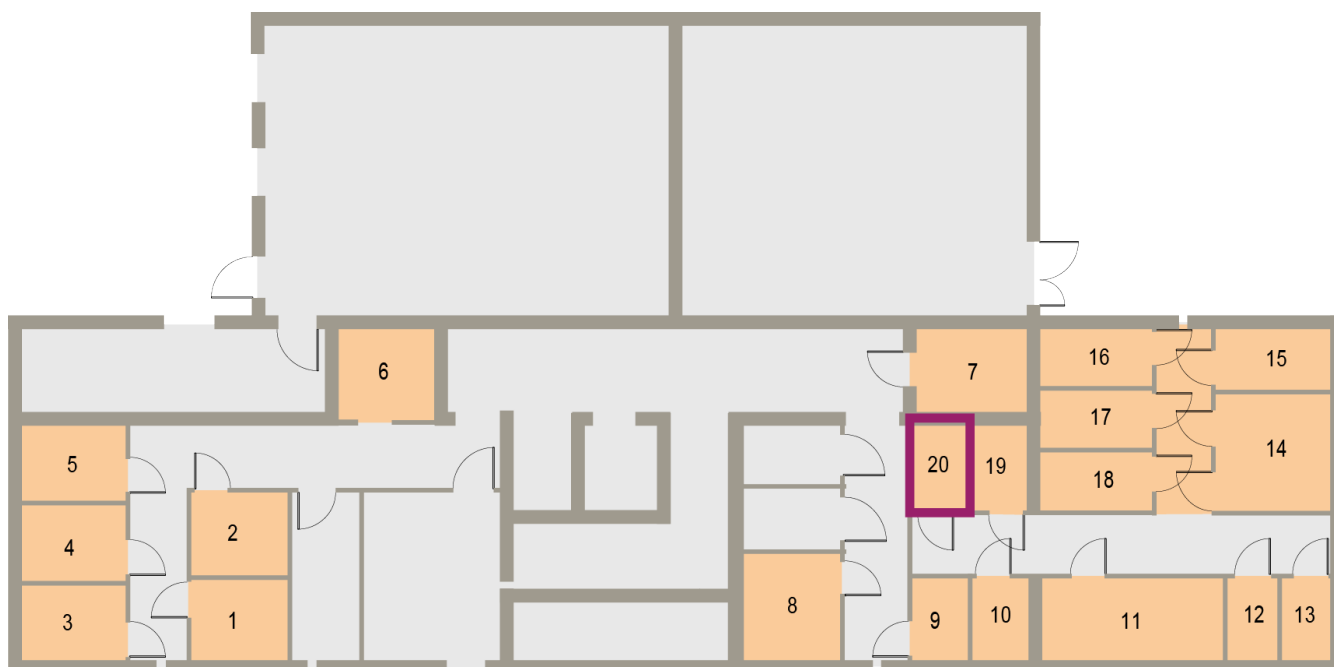

Osiedle Mazurskie

Zamieszkać w wyjątkowej okolicy

ZIELONA GÓRA, UL. AUGUSTOWSKA 9
MIESZKANIE NR 20, PIĘTRO III

LOKALIZACJA
MIESZKANIA W BUDYNKU

Rzut mieszkania

POMIESZCZENIE	POWIERZCHNIA
1 KORYTARZ	3.85 m ²
2 POKÓJ DZIENNY	16.01 m ²
3 KUCHNIA	7.04 m ²
4 ŁAZIENKA	3.78 m ²
RAZEM	30.68 m²

PIWNICA 2.31 m²
BALKON 5.68 m²

Rzut piwnic - komórki lokatorskie

RZUT KONDYGNACJI Z ZAZNACZENIEM LOKALU MIESZKALNEGO
AUGUSTOWSKA NR 9, MIESZKANIE NR 20, PIĘTRO III

Plan zagospodarowania terenu i parkingów