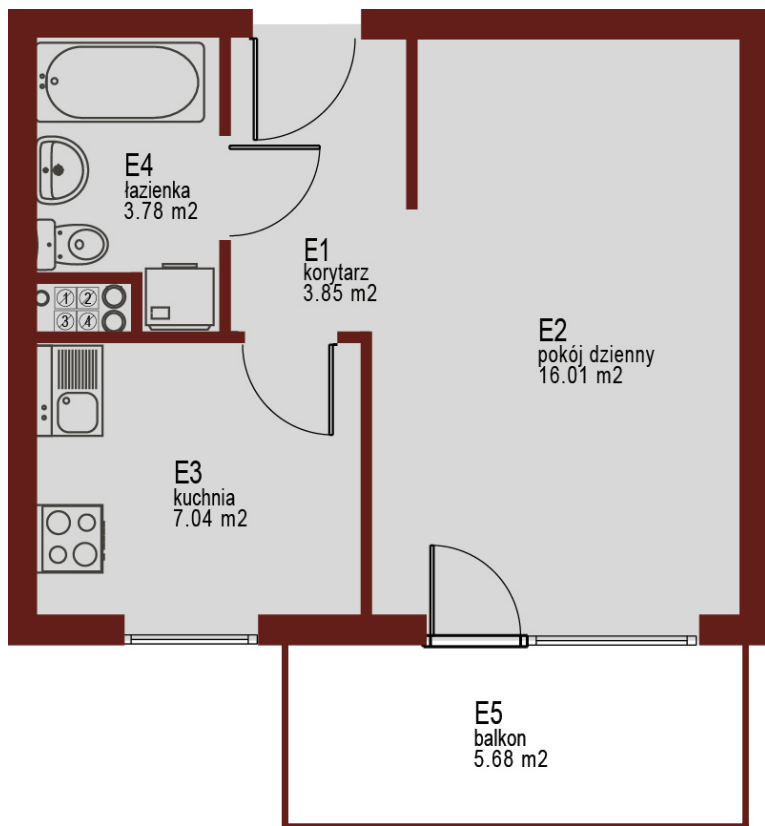

Osiedle Mazurskie

Zamieszkać w wyjątkowej okolicy

ZIELONA GÓRA, UL. AUGUSTOWSKA 9
MIESZKANIE NR 20, PIĘTRO III

LOKALIZACJA
MIESZKANIA W BUDYNKU

Rzut mieszkania

POMIESZCZENIE	POWIERZCHNIA
1 KORYTARZ	3.85 m ²
2 POKÓJ DZIENNY	16.01 m ²
3 KUCHNIA	7.04 m ²
4 ŁAZIENKA	3.78 m ²
RAZEM	30.68 m²

PIWNICA 2.31 m²
BALKON 5.68 m²

Rzut piwnic - komórki lokatorskie

RZUT KONDYGNACJI Z ZAZNACZENIEM LOKALU MIESZKALNEGO
AUGUSTOWSKA NR 9, MIESZKANIE NR 20, PIĘTRO III

Plan zagospodarowania terenu i parkingów