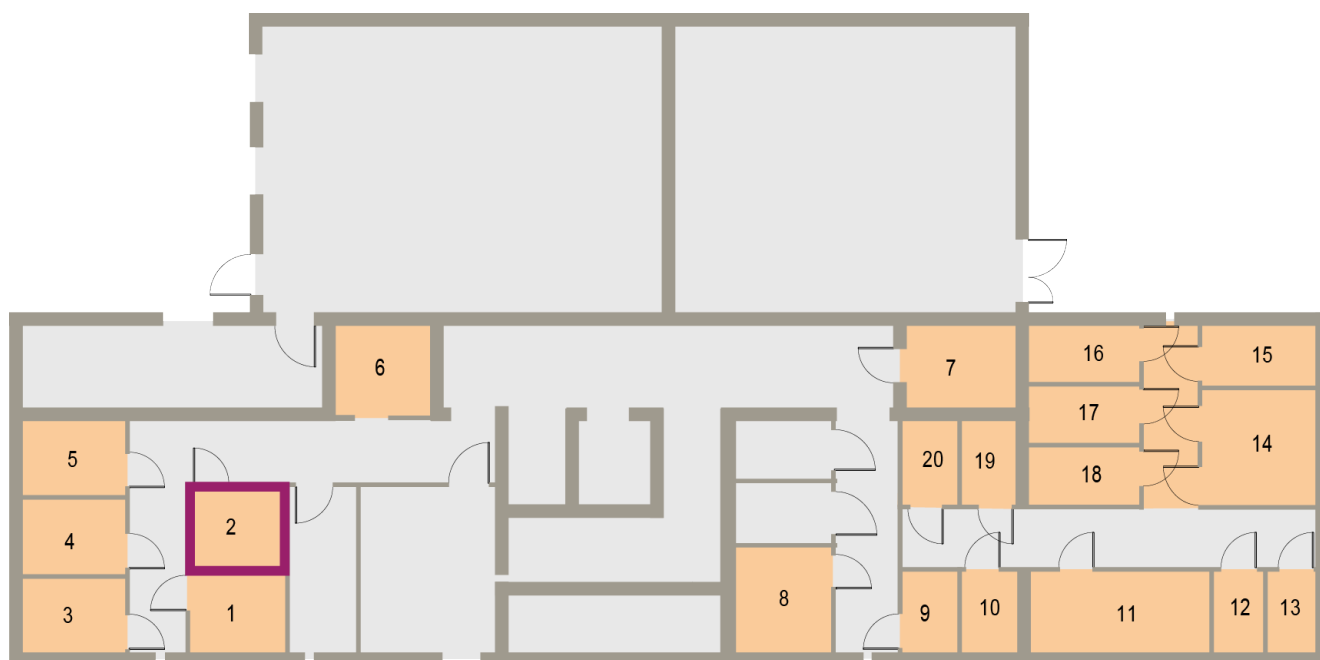

Osiedle Mazurskie

Zamieszkać w wyjątkowej okolicy

ZIELONA GÓRA, UL. AUGUSTOWSKA 9
MIESZKANIE NR 2, PARTER

LOKALIZACJA
MIESZKANIA W BUDYNKU

Rzut mieszkania

POMIESZCZENIE	POWIERZCHNIA
1 KORYTARZ	6.30m ²
2 ANEKS KUCHENNY	8.78m ²
3 POKÓJ DZIENNY	16.01m ²
4 SYPIALNIA 1	8.05m ²
5 ŁAZIENKA	4.52m ²
6 SYPIALNIA 2	10.19m ²
RAZEM	53.85m²

PIWNICA 3.75 m²
BALKON 6.96 m²

Rzut piwnic - komórki lokatorskie

RZUT KONDYGNACJI Z ZAZNACZENIEM LOKALU MIESZKALNEGO
AUGUSTOWSKA NR 9, MIESZKANIE NR 2, PARTER

Plan zagospodarowania terenu i parkingów