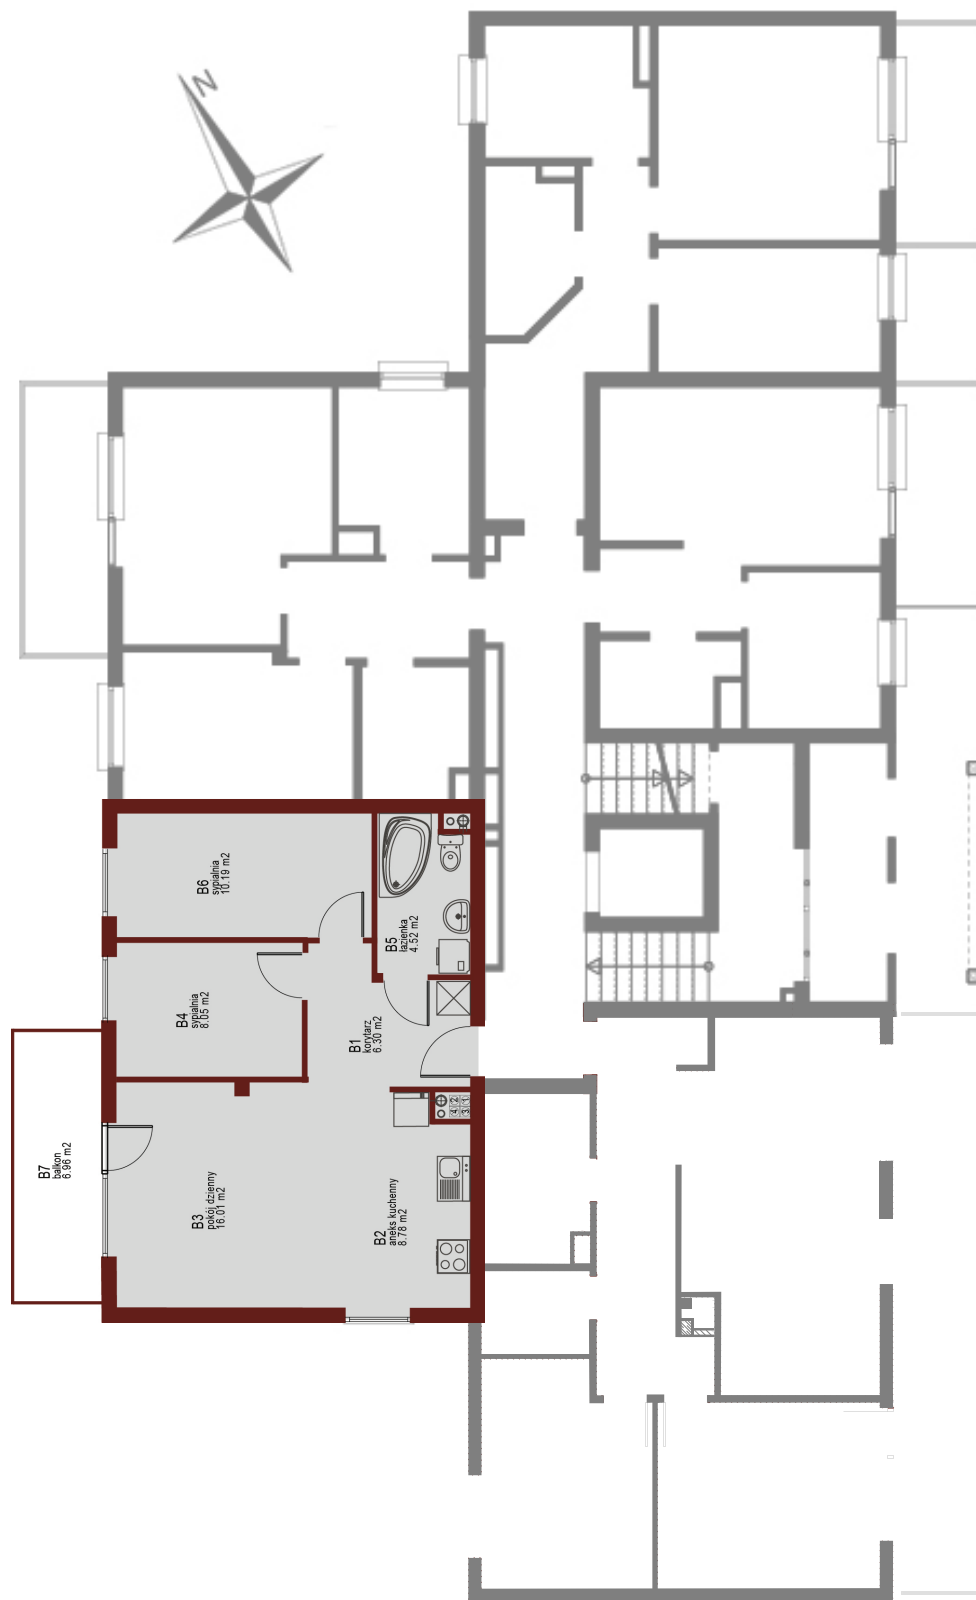

Osiedle Mazurskie

Zamieszkać w wyjątkowej okolicy

ZIELONA GÓRA, UL. AUGUSTOWSKA 9
MIESZKANIE NR 2, PARTER

LOKALIZACJA
MIESZKANIA W BUDYNKU

Rzut mieszkania

POMIESZCZENIE	POWIERZCHNIA
1 KORYTARZ	6.30m ²
2 ANEKS KUCHENNY	8.78m ²
3 POKÓJ DZIENNY	16.01m ²
4 SYPIALNIA 1	8.05m ²
5 ŁAZIENKA	4.52m ²
6 SYPIALNIA 2	10.19m ²
RAZEM	53.85m²

PIWNICA 3.75 m²
BALKON 6.96 m²

Rzut piwnic - komórki lokatorskie

RZUT KONDYGNACJI Z ZAZNACZENIEM LOKALU MIESZKALNEGO
AUGUSTOWSKA NR 9, MIESZKANIE NR 2, PARTER

Plan zagospodarowania terenu i parkingów