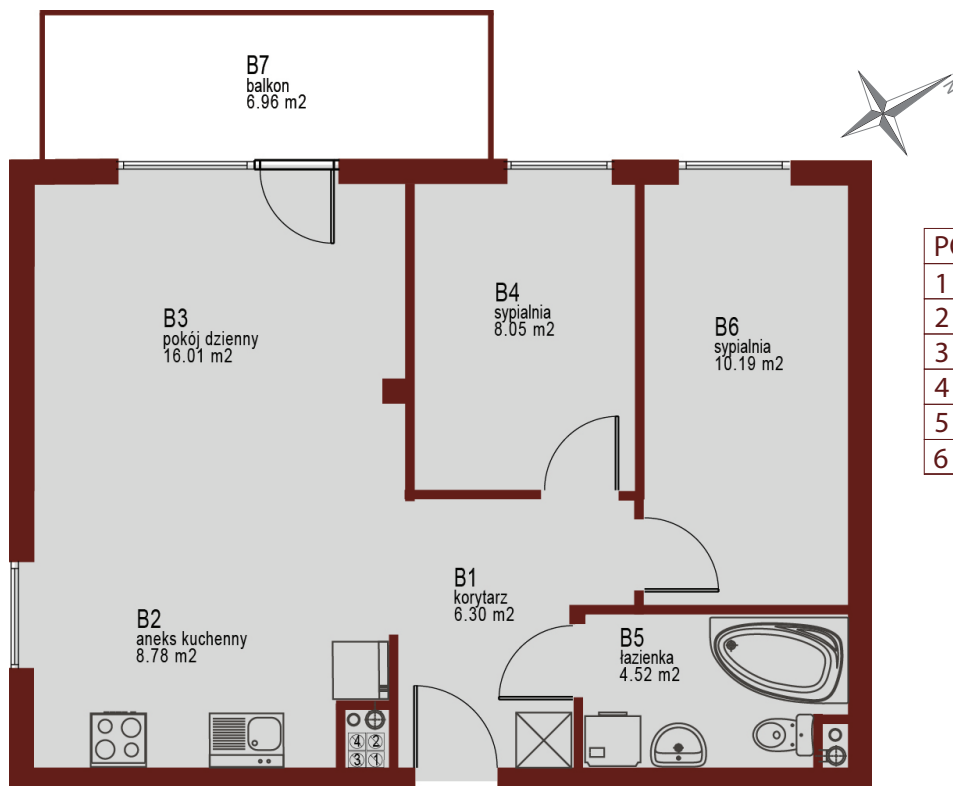

Osiedle Mazurskie

Zamieszkać w wyjątkowej okolicy

ZIELONA GÓRA, UL. AUGUSTOWSKA 9
MIESZKANIE NR 2, PARTER

LOKALIZACJA
MIESZKANIA W BUDYNKU

Rzut mieszkania

POMIESZCZENIE	POWIERZCHNIA
1 KORYTARZ	6.30m ²
2 ANEKS KUCHENNY	8.78m ²
3 POKÓJ DZIENNY	16.01m ²
4 SYPIALNIA 1	8.05m ²
5 ŁAZIENKA	4.52m ²
6 SYPIALNIA 2	10.19m ²
RAZEM	53.85m²

PIWNICA 3.75 m²
BALKON 6.96 m²

Rzut piwnic - komórki lokatorskie

RZUT KONDYGNACJI Z ZAZNACZENIEM LOKALU MIESZKALNEGO
AUGUSTOWSKA NR 9, MIESZKANIE NR 2, PARTER

Plan zagospodarowania terenu i parkingów