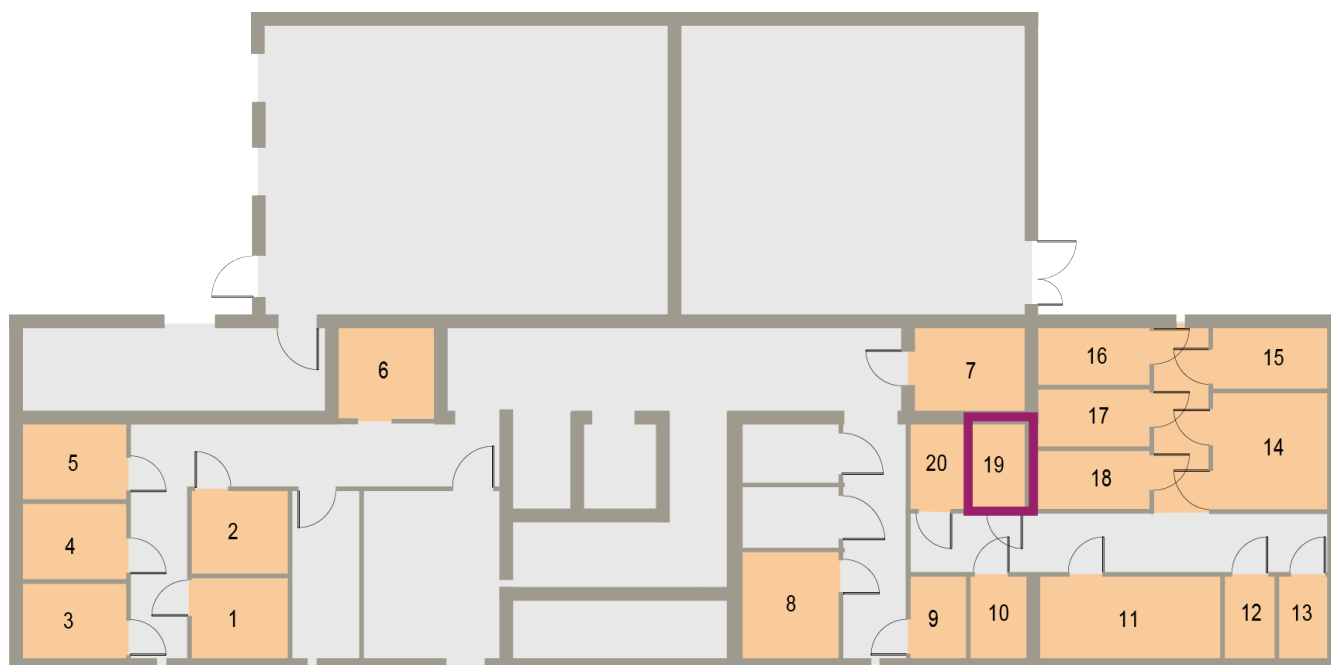

Osiedle Mazurskie

Zamieszkać w wyjątkowej okolicy

ZIELONA GÓRA, UL. AUGUSTOWSKA 9
MIESZKANIE NR 19, PIĘTRO III

LOKALIZACJA
MIESZKANIA W BUDYNKU

Rzut mieszkania

POMIESZCZENIE	POWIERZCHNIA
1 KORYTARZ	11.19 m ²
2 ŁAZIENKA	4.54 m ²
3 KUCHNIA	7.19 m ²
4 POKÓJ DZIENNY	26.57 m ²
RAZEM	49.49 m²

PIWNICA 2.31 m²
BALKON 5.68 m²

Rzut piwnic - komórki lokatorskie

RZUT KONDYGNACJI Z ZAZNACZENIEM LOKALU MIESZKALNEGO
AUGUSTOWSKA NR 9, MIESZKANIE NR 19, PIĘTRO III

Plan zagospodarowania terenu i parkingów