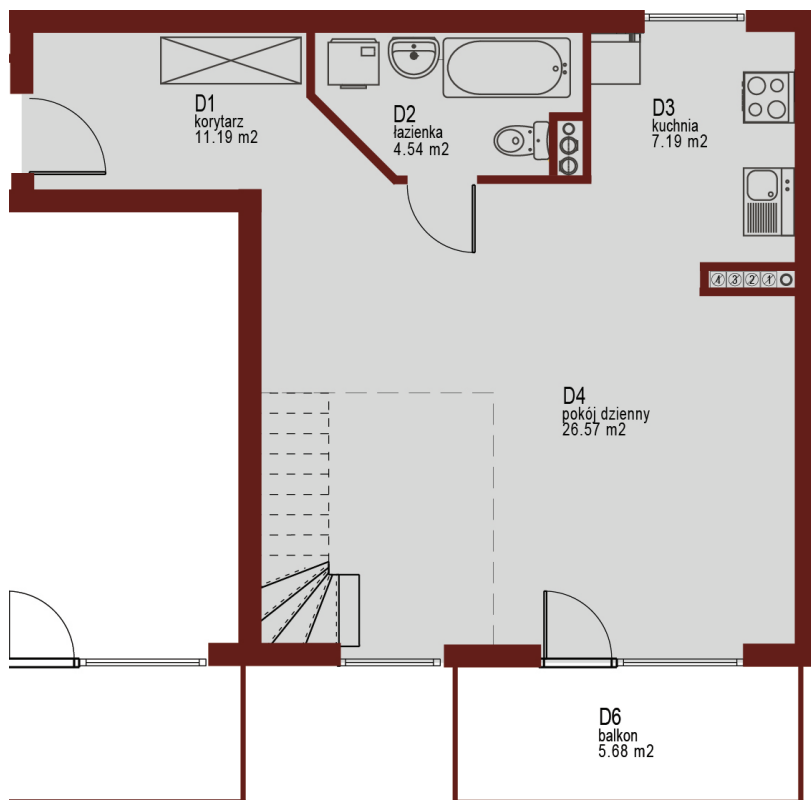

Osiedle Mazurskie

Zamieszkać w wyjątkowej okolicy

ZIELONA GÓRA, UL. AUGUSTOWSKA 9
MIESZKANIE NR 19, PIĘTRO III

LOKALIZACJA
MIESZKANIA W BUDYNKU

Rzut mieszkania

POMIESZCZENIE	POWIERZCHNIA
1 KORYTARZ	11.19 m ²
2 ŁAZIENKA	4.54 m ²
3 KUCHNIA	7.19 m ²
4 POKÓJ DZIENNY	26.57 m ²
RAZEM	49.49 m²

PIWNICA 2.31 m²
BALKON 5.68 m²

Rzut piwnic - komórki lokatorskie

RZUT KONDYGNACJI Z ZAZNACZENIEM LOKALU MIESZKALNEGO
AUGUSTOWSKA NR 9, MIESZKANIE NR 19, PIĘTRO III

Plan zagospodarowania terenu i parkingów