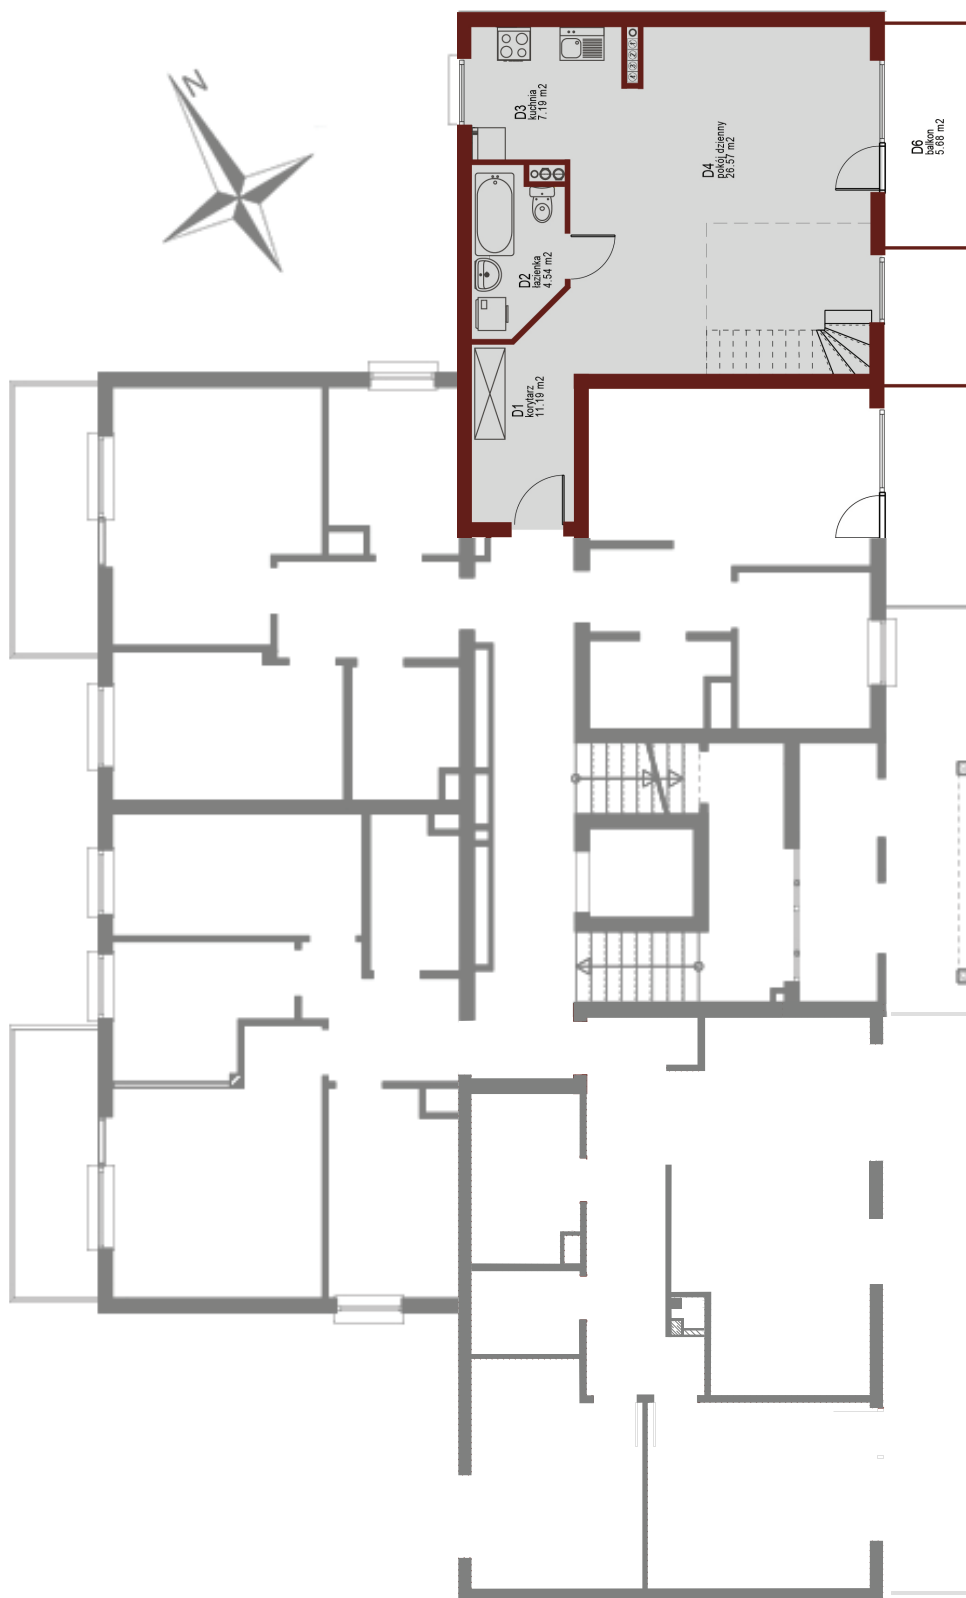

Osiedle Mazurskie

Zamieszkać w wyjątkowej okolicy

ZIELONA GÓRA, UL. AUGUSTOWSKA 9
MIESZKANIE NR 19, PIĘTRO III

LOKALIZACJA
MIESZKANIA W BUDYNKU

Rzut mieszkania

POMIESZCZENIE	POWIERZCHNIA
1 KORYTARZ	11.19 m ²
2 ŁAZIENKA	4.54 m ²
3 KUCHNIA	7.19 m ²
4 POKÓJ DZIENNY	26.57 m ²
RAZEM	49.49 m²

PIWNICA 2.31 m²
BALKON 5.68 m²

Rzut piwnic - komórki lokatorskie

RZUT KONDYGNACJI Z ZAZNACZENIEM LOKALU MIESZKALNEGO
AUGUSTOWSKA NR 9, MIESZKANIE NR 19, PIĘTRO III

Plan zagospodarowania terenu i parkingów