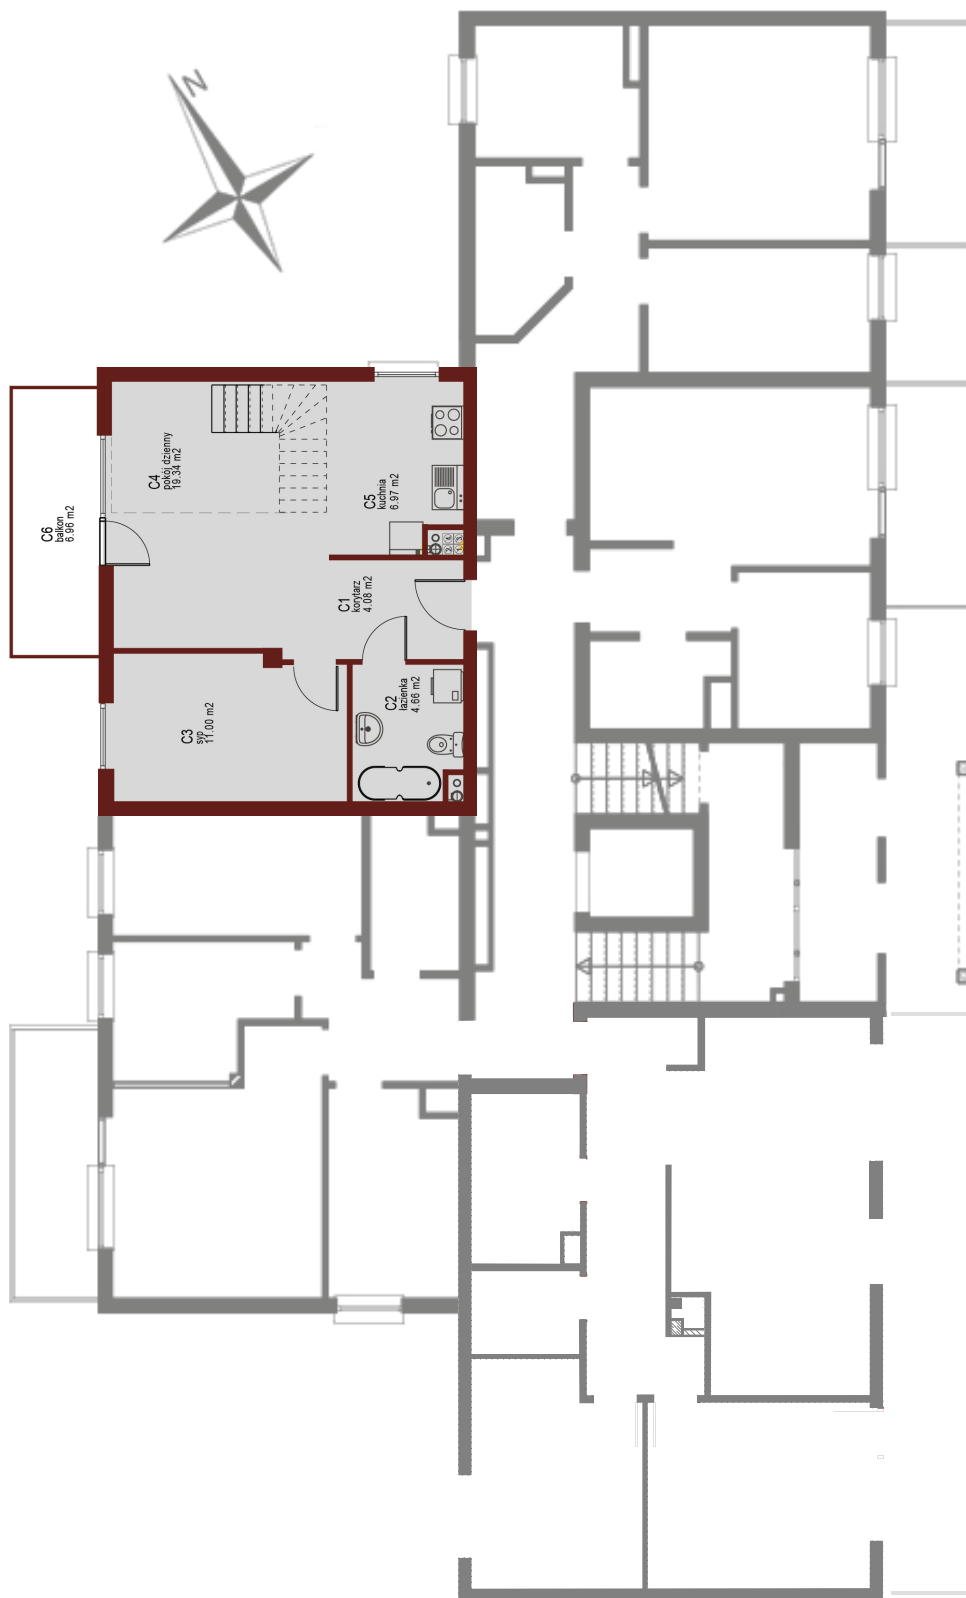

Osiedle Mazurskie

Zamieszkać w wyjątkowej okolicy

ZIELONA GÓRA, UL. AUGUSTOWSKA 9
MIESZKANIE NR 18, PIĘTRO III

LOKALIZACJA
MIESZKANIA W BUDYNKU

Rzut mieszkania

POMIESZCZENIE	POWIERZCHNIA
1 KORYTARZ	4.08 m ²
2 ŁAZIENKA	4.66 m ²
3 SYPIALNIA	11.00 m ²
4 POKÓJ DZIENNY	19.34 m ²
5 KUCHNIA	6.97 m ²
RAZEM	46.05 m²

PIWNICA 3.12 m²
BALKON 6.96 m²

Rzut piwnic - komórki lokatorskie

RZUT KONDYGNACJI Z ZAZNACZENIEM LOKALU MIESZKALNEGO
AUGUSTOWSKA NR 9, MIESZKANIE NR 18, PIĘTRO III

Plan zagospodarowania terenu i parkingów