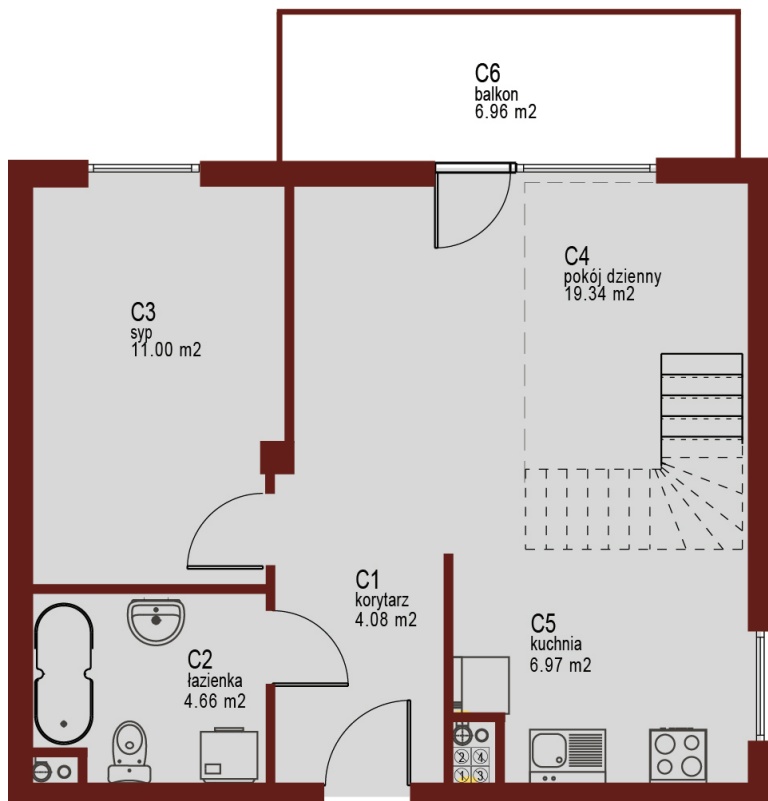

Osiedle Mazurskie

Zamieszkać w wyjątkowej okolicy

ZIELONA GÓRA, UL. AUGUSTOWSKA 9
MIESZKANIE NR 18, PIĘTRO III

LOKALIZACJA
MIESZKANIA W BUDYNKU

Rzut mieszkania

POMIESZCZENIE	POWIERZCHNIA
1 KORYTARZ	4.08 m ²
2 ŁAZIENKA	4.66 m ²
3 SYPIALNIA	11.00 m ²
4 POKÓJ DZIENNY	19.34 m ²
5 KUCHNIA	6.97 m ²
RAZEM	46.05 m²

PIWNICA 3.12 m²
BALKON 6.96 m²

Rzut piwnic - komórki lokatorskie

RZUT KONDYGNACJI Z ZAZNACZENIEM LOKALU MIESZKALNEGO
AUGUSTOWSKA NR 9, MIESZKANIE NR 18, PIĘTRO III

Plan zagospodarowania terenu i parkingów