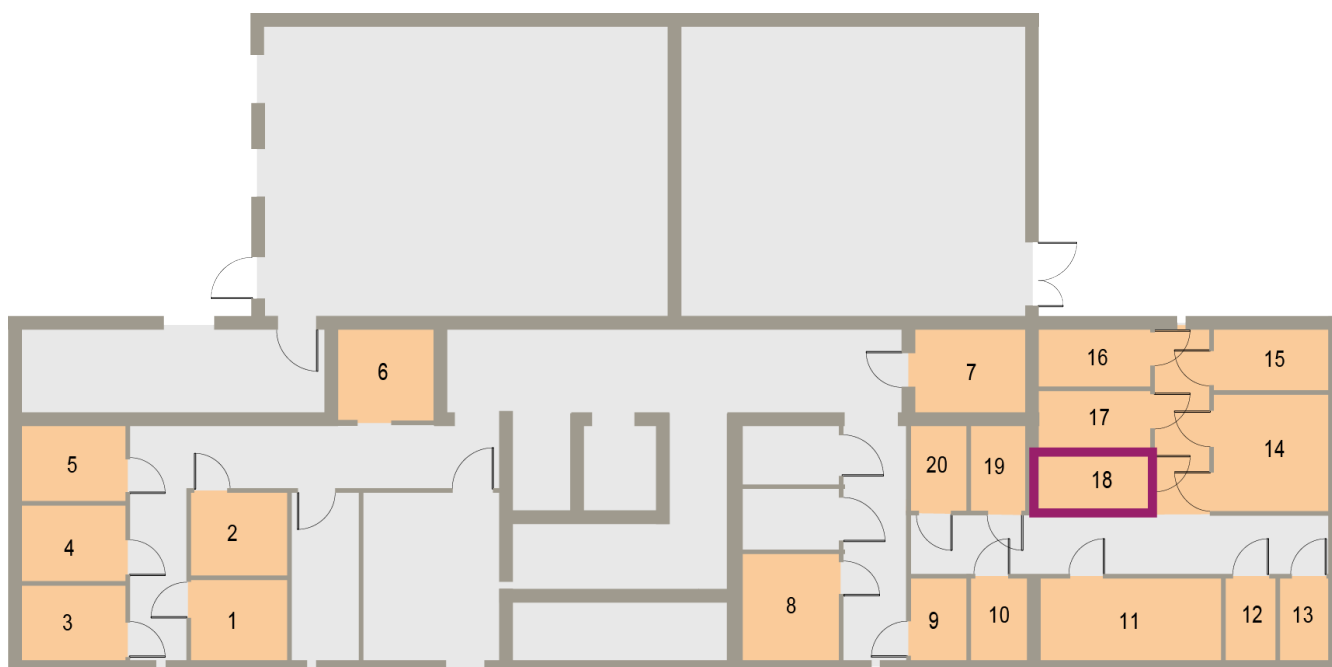

Osiedle Mazurskie

Zamieszkać w wyjątkowej okolicy

ZIELONA GÓRA, UL. AUGUSTOWSKA 9
MIESZKANIE NR 18, PIĘTRO III

LOKALIZACJA
MIESZKANIA W BUDYNKU

Rzut mieszkania

POMIESZCZENIE	POWIERZCHNIA
1 KORYTARZ	4.08 m ²
2 ŁAZIENKA	4.66 m ²
3 SYPIALNIA	11.00 m ²
4 POKÓJ DZIENNY	19.34 m ²
5 KUCHNIA	6.97 m ²
RAZEM	46.05 m²

PIWNICA 3.12 m²
BALKON 6.96 m²

Rzut piwnic - komórki lokatorskie

RZUT KONDYGNACJI Z ZAZNACZENIEM LOKALU MIESZKALNEGO
AUGUSTOWSKA NR 9, MIESZKANIE NR 18, PIĘTRO III

Plan zagospodarowania terenu i parkingów