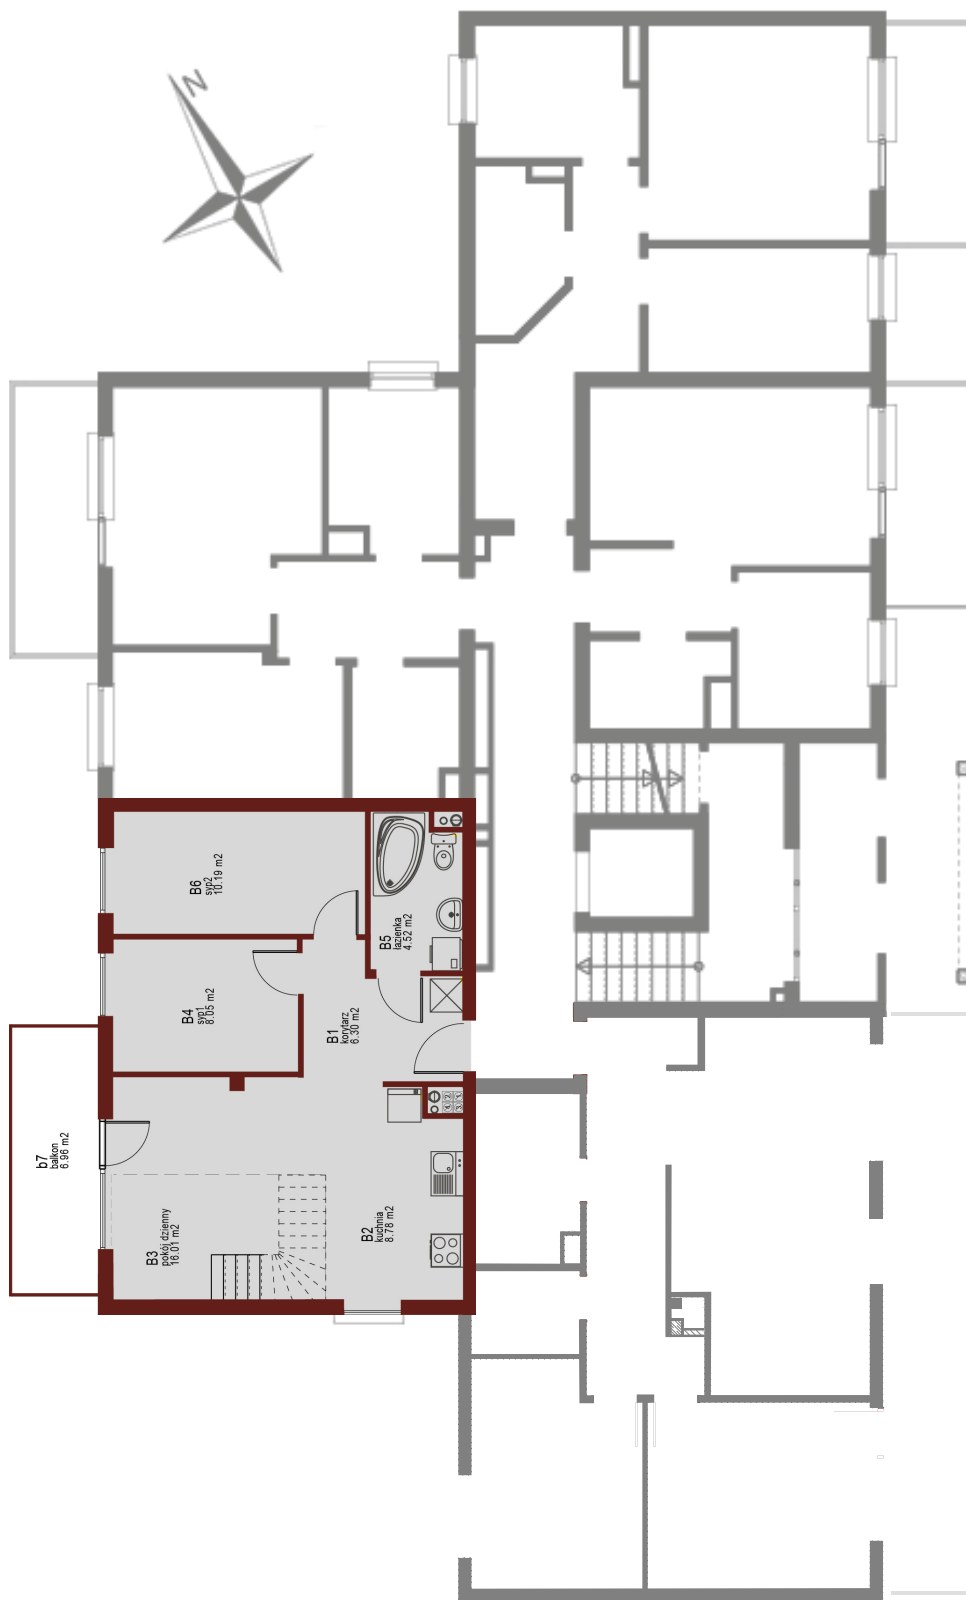

Osiedle Mazurskie

Zamieszkać w wyjątkowej okolicy

ZIELONA GÓRA, UL. AUGUSTOWSKA 9
MIESZKANIE NR 17, PIĘTRO III

LOKALIZACJA
MIESZKANIA W BUDYNKU

Rzut mieszkania

POMIESZCZENIE	POWIERZCHNIA
1 KORYTARZ	6.30 m ²
2 KUCHNIA	8.78 m ²
3 POKÓJ DZIENNY	16.01 m ²
4 SYPIALNIA 1	8.05 m ²
5 ŁAZIENKA	4.52 m ²
6 SYPIALNIA 2	10.19 m ²
RAZEM	53.85 m²

PIWNICA 3.12 m²
BALKON 6.96 m²

Rzut piwnic - komórki lokatorskie

RZUT KONDYGNACJI Z ZAZNACZENIEM LOKALU MIESZKALNEGO
AUGUSTOWSKA NR 9, MIESZKANIE NR 17, PIĘTRO III

Plan zagospodarowania terenu i parkingów