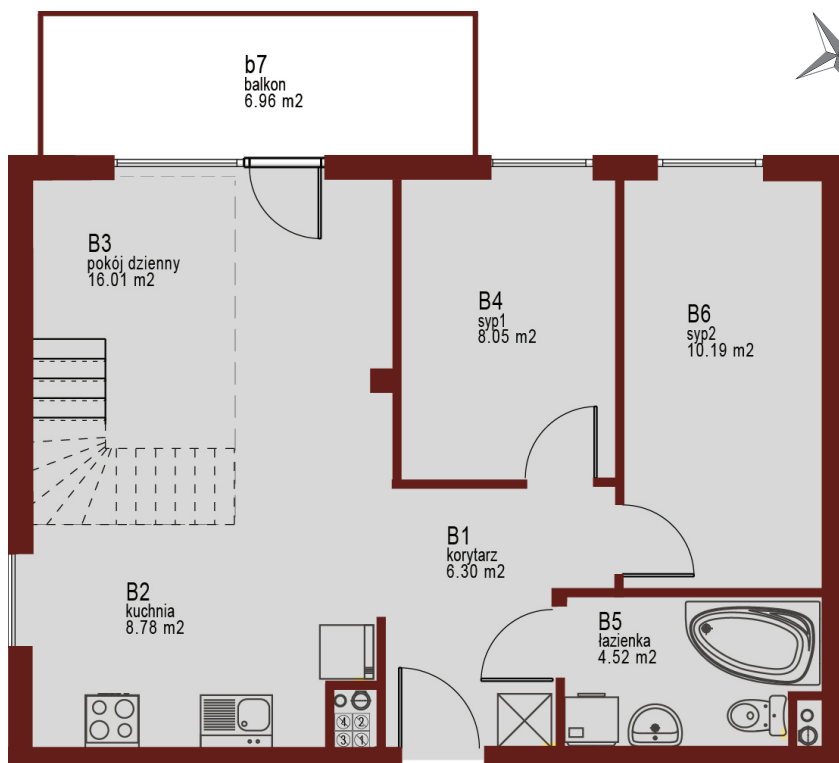

Osiedle Mazurskie

Zamieszkać w wyjątkowej okolicy

ZIELONA GÓRA, UL. AUGUSTOWSKA 9
MIESZKANIE NR 17, PIĘTRO III

LOKALIZACJA
MIESZKANIA W BUDYNKU

Rzut mieszkania

POMIESZCZENIE	POWIERZCHNIA
1 KORYTARZ	6.30 m ²
2 KUCHNIA	8.78 m ²
3 POKÓJ DZIENNY	16.01 m ²
4 SYPIALNIA 1	8.05 m ²
5 ŁAZIENKA	4.52 m ²
6 SYPIALNIA 2	10.19 m ²
RAZEM	53.85 m²

PIWNICA 3.12 m²
BALKON 6.96 m²

Rzut piwnic - komórki lokatorskie

RZUT KONDYGNACJI Z ZAZNACZENIEM LOKALU MIESZKALNEGO
AUGUSTOWSKA NR 9, MIESZKANIE NR 17, PIĘTRO III

Plan zagospodarowania terenu i parkingów