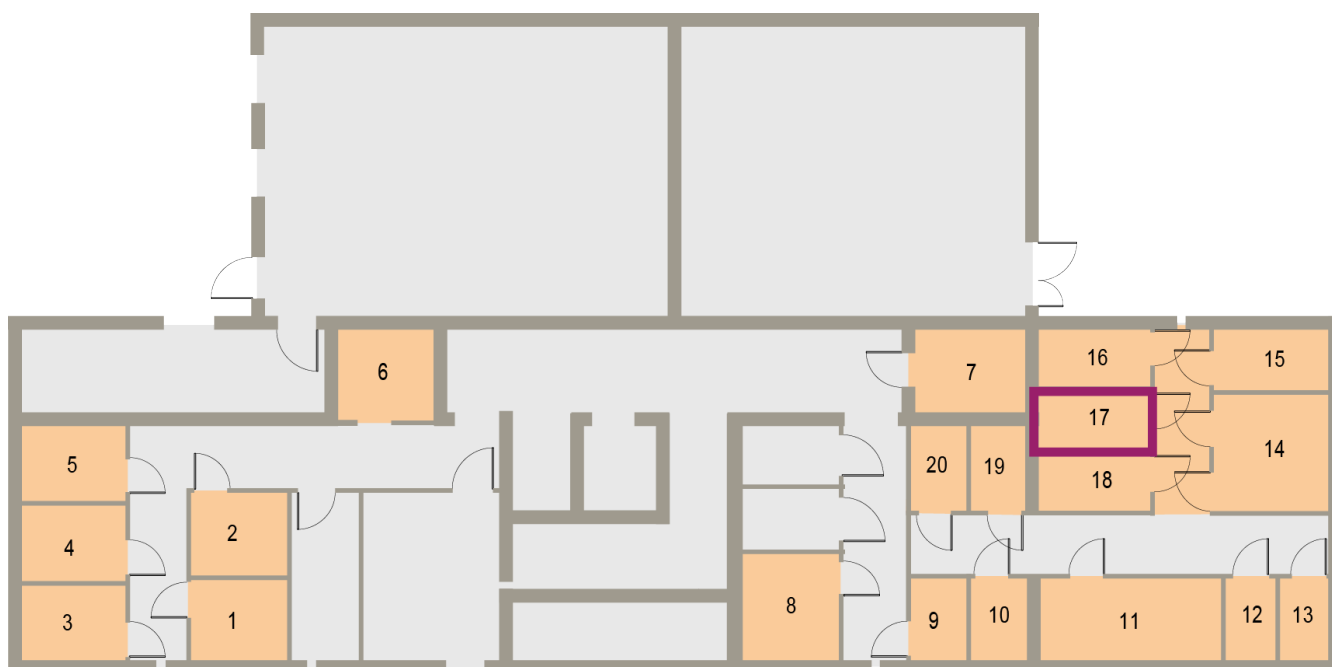

Osiedle Mazurskie

Zamieszkać w wyjątkowej okolicy

ZIELONA GÓRA, UL. AUGUSTOWSKA 9
MIESZKANIE NR 17, PIĘTRO III

LOKALIZACJA
MIESZKANIA W BUDYNKU

Rzut mieszkania

POMIESZCZENIE	POWIERZCHNIA
1 KORYTARZ	6.30 m ²
2 KUCHNIA	8.78 m ²
3 POKÓJ DZIENNY	16.01 m ²
4 SYPIALNIA 1	8.05 m ²
5 ŁAZIENKA	4.52 m ²
6 SYPIALNIA 2	10.19 m ²
RAZEM	53.85 m²

PIWNICA 3.12 m²
BALKON 6.96 m²

Rzut piwnic - komórki lokatorskie

RZUT KONDYGNACJI Z ZAZNACZENIEM LOKALU MIESZKALNEGO
AUGUSTOWSKA NR 9, MIESZKANIE NR 17, PIĘTRO III

Plan zagospodarowania terenu i parkingów