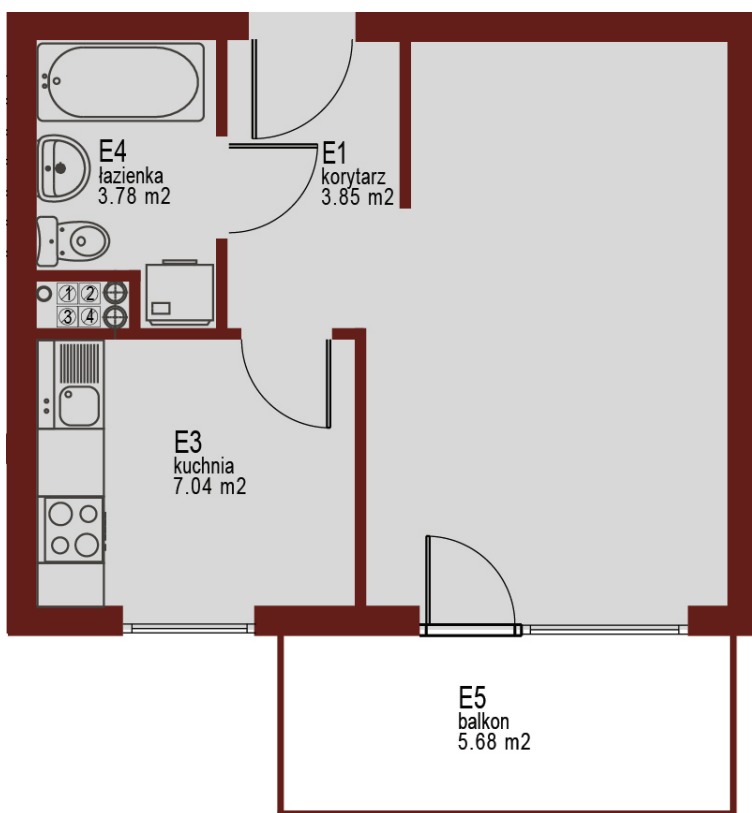

## Rzut mieszkania

POMIESZCZENIE	POWIERZCHNIA
1 KORYTARZ	3.85 m <sup>2</sup>
2 POKÓJ DZIENNY	16.01 m <sup>2</sup>
3 KUCHNIA	7.04 m <sup>2</sup>
4 ŁAZIENKA	3.78 m <sup>2</sup>
<b>RAZEM</b>	<b>30.68 m<sup>2</sup></b>

PIWNICA 3.45 m<sup>2</sup>  
BALKON 5.68 m<sup>2</sup>

## Rzut piwnic - komórki lokatorskie

RZUT KONDYGNACJI Z ZAZNACZENIEM LOKALU MIESZKALNEGO  
AUGUSTOWSKA NR 9, MIESZKANIE NR 15, PIĘTRO II