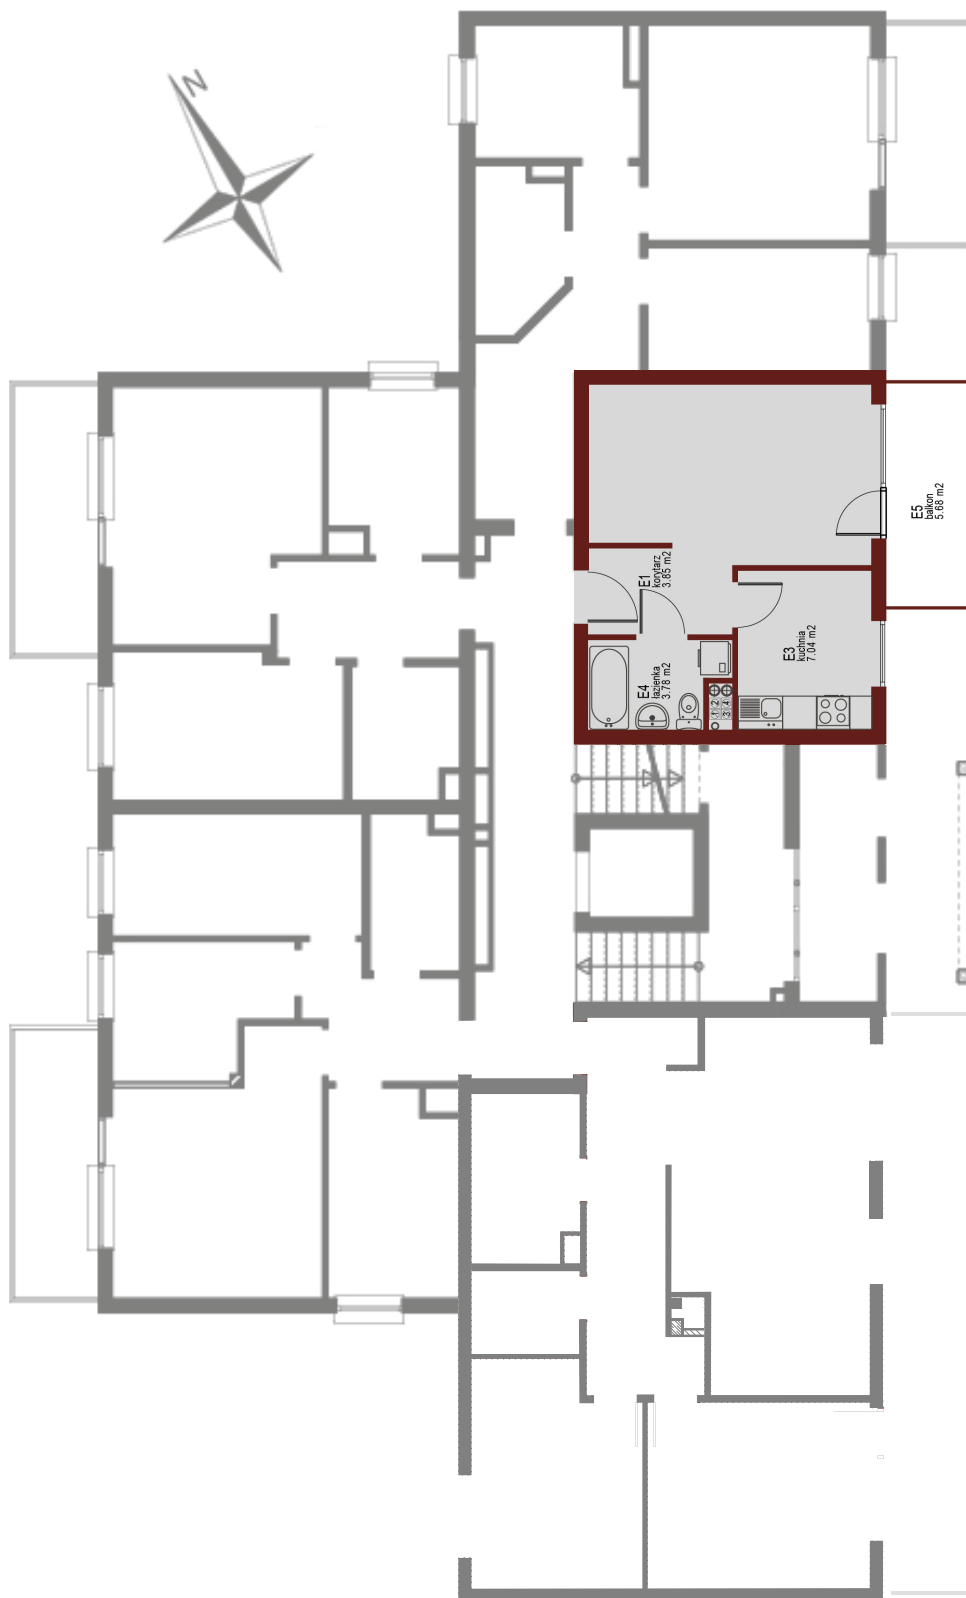

## Rzut mieszkania

POMIESZCZENIE	POWIERZCHNIA
1 KORYTARZ	3.85 m <sup>2</sup>
2 POKÓJ DZIENNY	16.01 m <sup>2</sup>
3 KUCHNIA	7.04 m <sup>2</sup>
4 ŁAZIENKA	3.78 m <sup>2</sup>
<b>RAZEM</b>	<b>30.68 m<sup>2</sup></b>

PIWNICA 3.45 m<sup>2</sup>  
BALKON 5.68 m<sup>2</sup>

## Rzut piwnic - komórki lokatorskie

RZUT KONDYGNACJI Z ZAZNACZENIEM LOKALU MIESZKALNEGO  
AUGUSTOWSKA NR 9, MIESZKANIE NR 15, PIĘTRO II