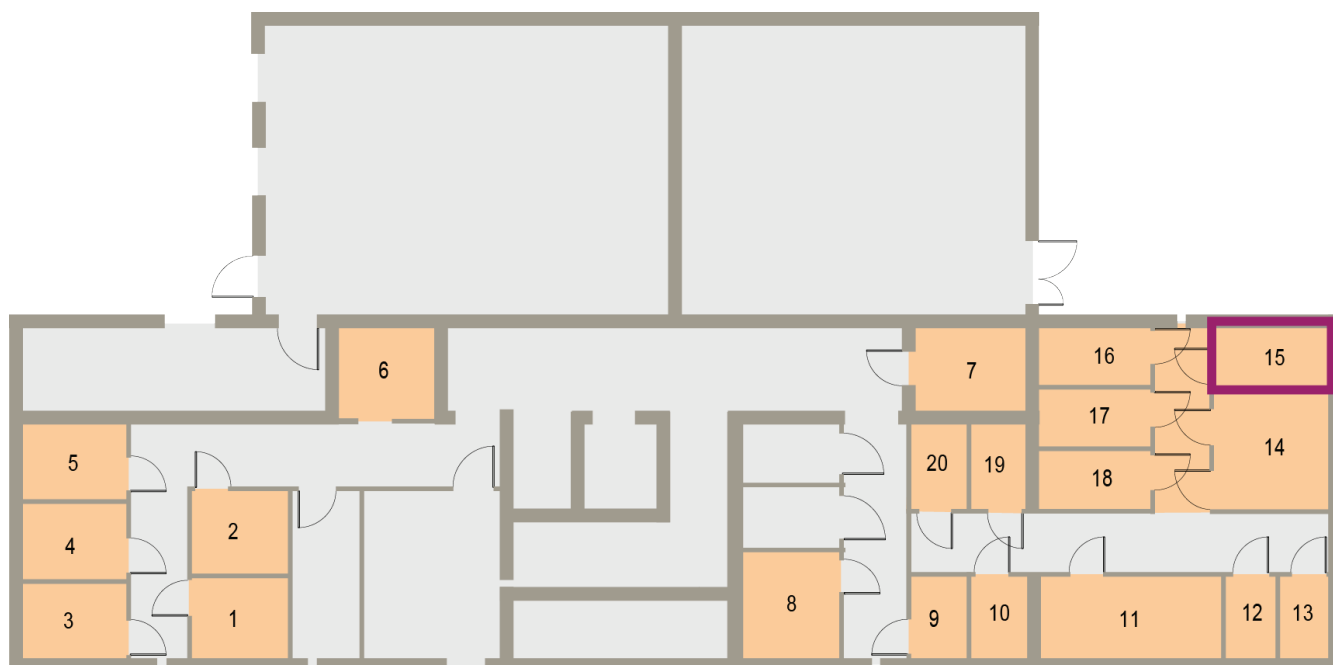

# Osiedle Mazurskie

*Zamieszkać w wyjątkowej okolicy*

ZIELONA GÓRA, UL. AUGUSTOWSKA 9  
MIESZKANIE NR 15, PIĘTRO II

LOKALIZACJA  
MIESZKANIA W BUDYNKU

## Rzut mieszkania

POMIESZCZENIE	POWIERZCHNIA
1 KORYTARZ	3.85 m <sup>2</sup>
2 POKÓJ DZIENNY	16.01 m <sup>2</sup>
3 KUCHNIA	7.04 m <sup>2</sup>
4 ŁAZIENKA	3.78 m <sup>2</sup>
<b>RAZEM</b>	<b>30.68 m<sup>2</sup></b>

PIWNICA 3.45 m<sup>2</sup>  
BALKON 5.68 m<sup>2</sup>

## Rzut piwnic - komórki lokatorskie

RZUT KONDYGNACJI Z ZAZNACZENIEM LOKALU MIESZKALNEGO  
AUGUSTOWSKA NR 9, MIESZKANIE NR 15, PIĘTRO II