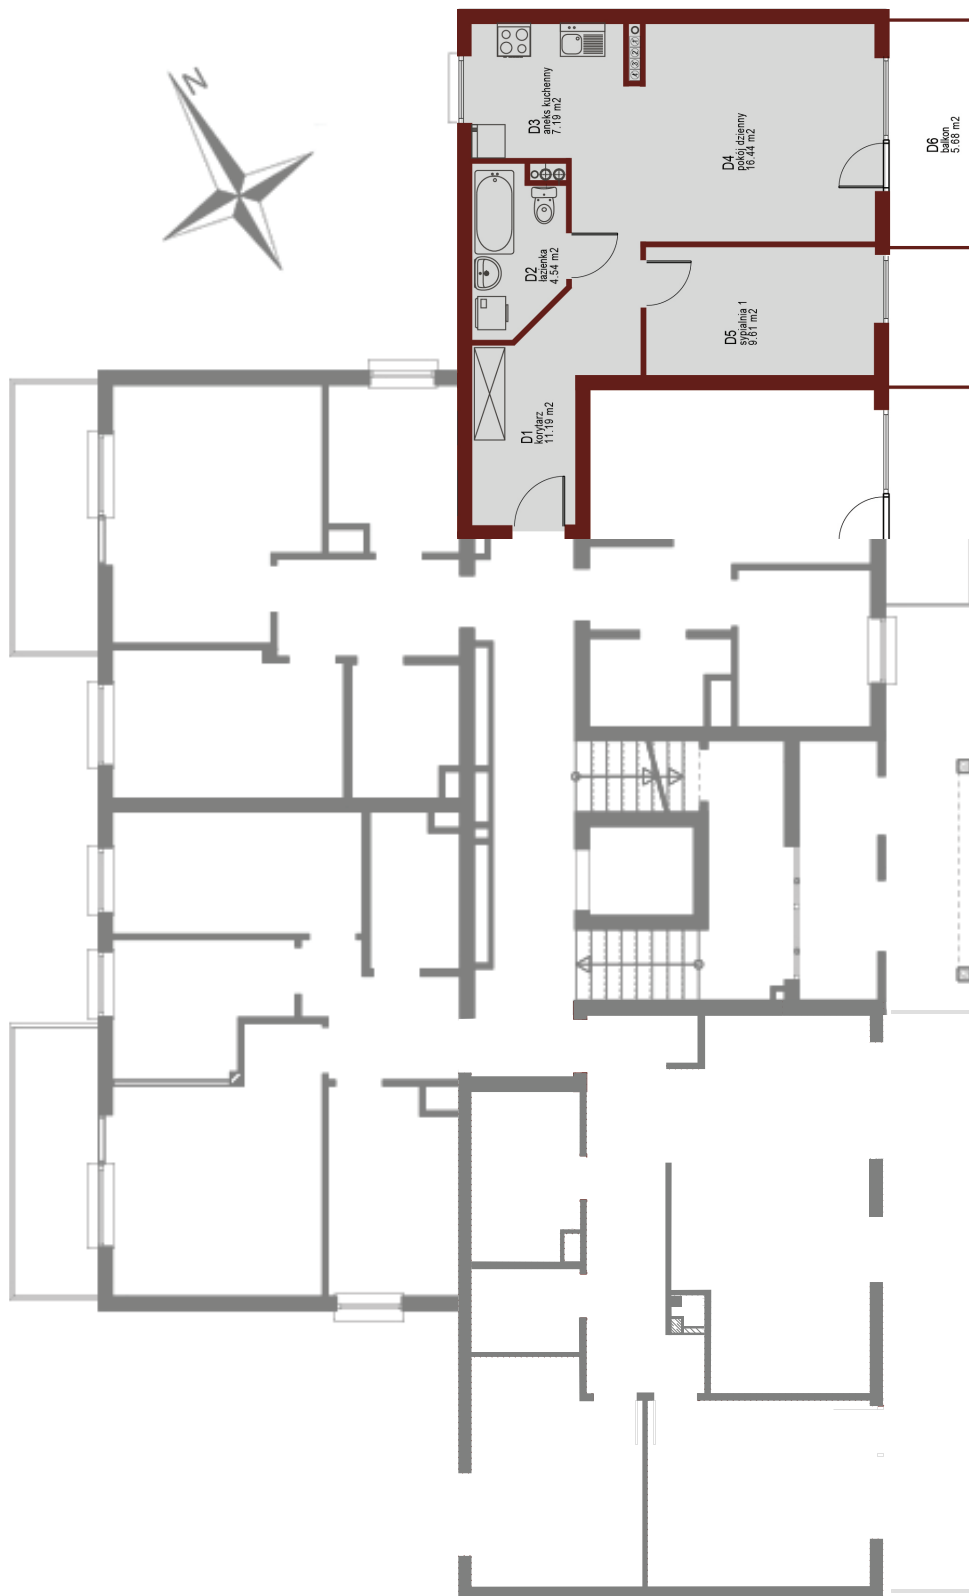

Osiedle Mazurskie

Zamieszkać w wyjątkowej okolicy

ZIELONA GÓRA, UL. AUGUSTOWSKA 9
MIESZKANIE NR 14, PIĘTRO II

LOKALIZACJA
MIESZKANIA W BUDYNKU

Rzut mieszkania

POMIESZCZENIE	POWIERZCHNIA
1 KORYTARZ	11.19m ²
2 ŁAZIENKA	4.54m ²
3 ANEKS KUCHENNY	7.19m ²
4 POKÓJ DZIENNY	16.44m ²
5 SYPIALNIA	9.61m ²
RAZEM	48,97m²

PIWNICA 6.41 m²
BALKON 5.68 m²

Rzut piwnic - komórki lokatorskie

RZUT KONDYGNACJI Z ZAZNACZENIEM LOKALU MIESZKALNEGO
AUGUSTOWSKA NR 9, MIESZKANIE NR 14, PIĘTRO II

Plan zagospodarowania terenu i parkingów