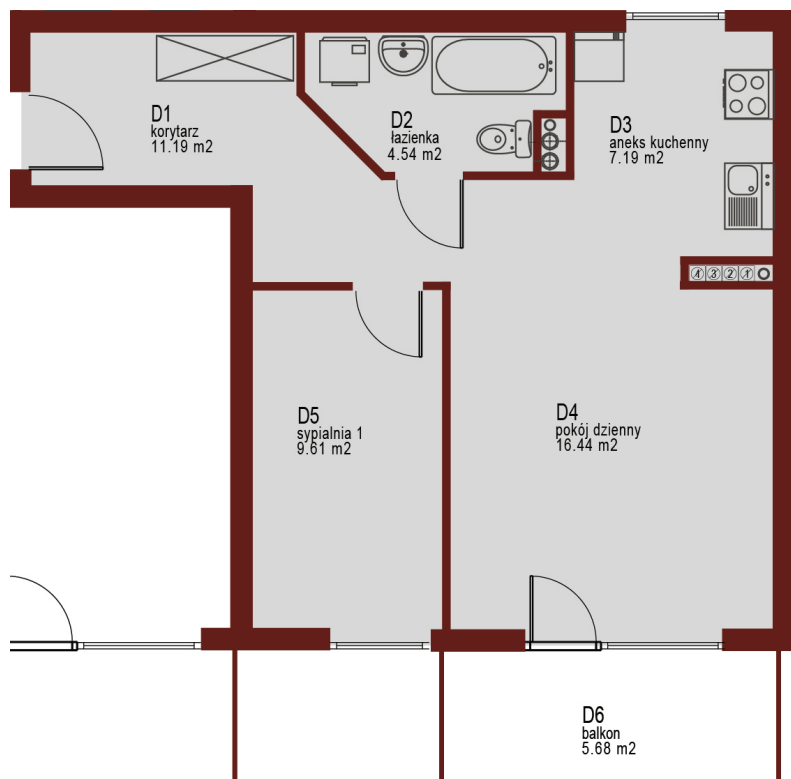

Osiedle Mazurskie

Zamieszkać w wyjątkowej okolicy

ZIELONA GÓRA, UL. AUGUSTOWSKA 9
MIESZKANIE NR 14, PIĘTRO II

LOKALIZACJA
MIESZKANIA W BUDYNKU

Rzut mieszkania

POMIESZCZENIE	POWIERZCHNIA
1 KORYTARZ	11.19m ²
2 ŁAZIENKA	4.54m ²
3 ANEKS KUCHENNY	7.19m ²
4 POKÓJ DZIENNY	16.44m ²
5 SYPIALNIA	9.61m ²
RAZEM	48,97m²

PIWNICA 6.41 m²
BALKON 5.68 m²

Rzut piwnic - komórki lokatorskie

RZUT KONDYGNACJI Z ZAZNACZENIEM LOKALU MIESZKALNEGO
AUGUSTOWSKA NR 9, MIESZKANIE NR 14, PIĘTRO II

Plan zagospodarowania terenu i parkingów