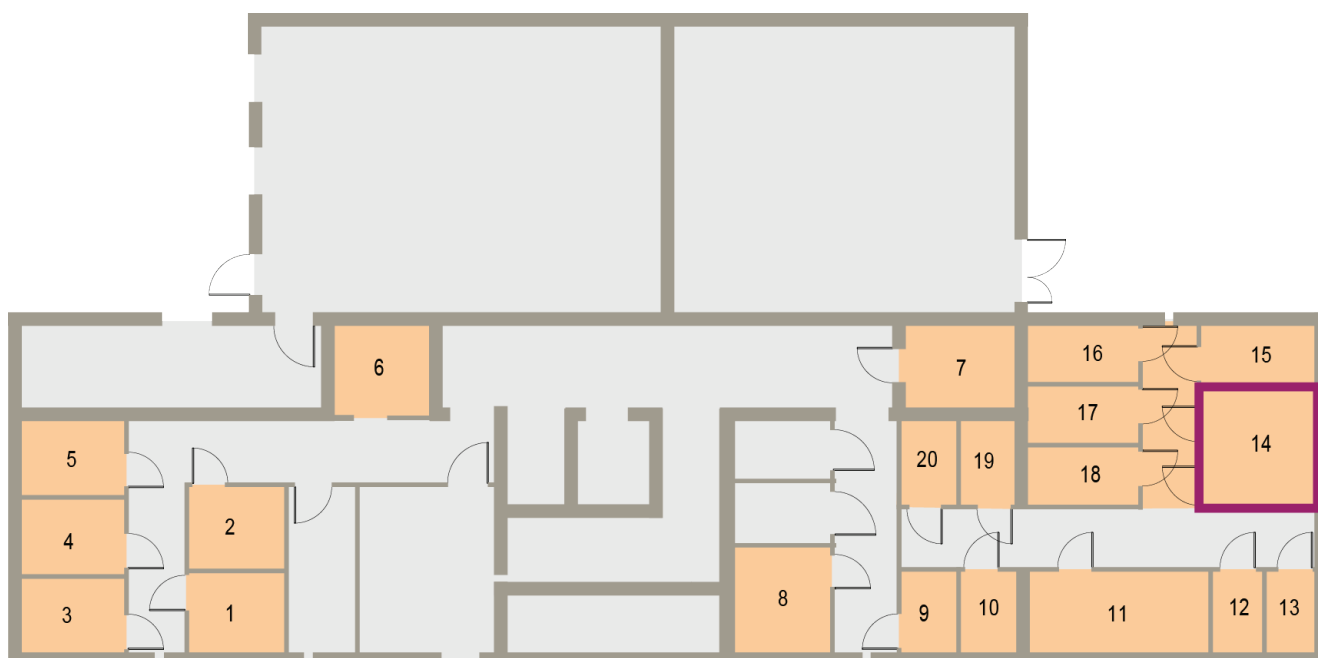

Osiedle Mazurskie

Zamieszkać w wyjątkowej okolicy

ZIELONA GÓRA, UL. AUGUSTOWSKA 9
MIESZKANIE NR 14, PIĘTRO II

LOKALIZACJA
MIESZKANIA W BUDYNKU

Rzut mieszkania

POMIESZCZENIE	POWIERZCHNIA
1 KORYTARZ	11.19m ²
2 ŁAZIENKA	4.54m ²
3 ANEKS KUCHENNY	7.19m ²
4 POKÓJ DZIENNY	16.44m ²
5 SYPIALNIA	9.61m ²
RAZEM	48,97m²

PIWNICA 6.41 m²
BALKON 5.68 m²

Rzut piwnic - komórki lokatorskie

RZUT KONDYGNACJI Z ZAZNACZENIEM LOKALU MIESZKALNEGO
AUGUSTOWSKA NR 9, MIESZKANIE NR 14, PIĘTRO II

Plan zagospodarowania terenu i parkingów