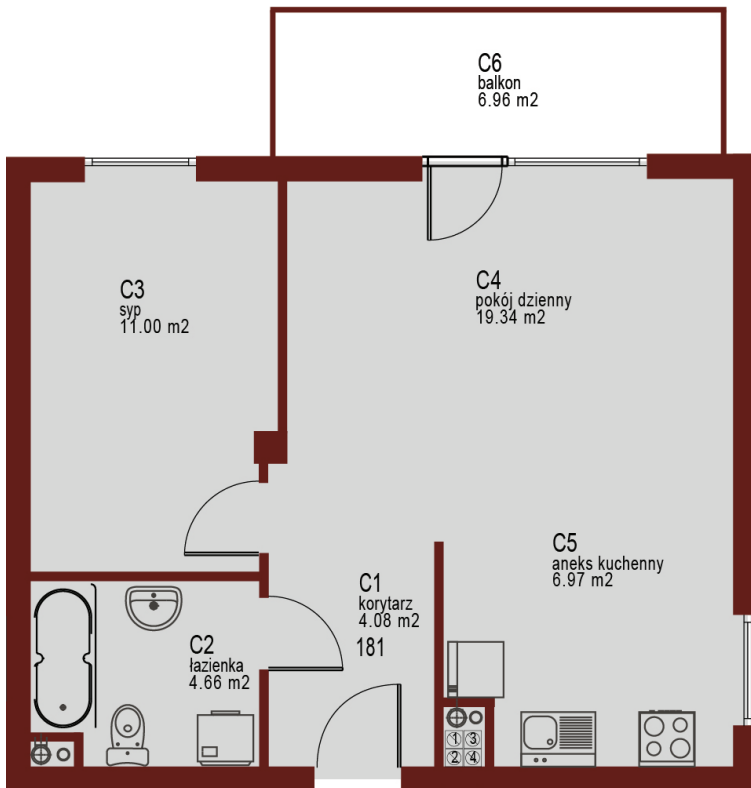

Osiedle Mazurskie

Zamieszkać w wyjątkowej okolicy

ZIELONA GÓRA, UL. AUGUSTOWSKA 9
MIESZKANIE NR 13, PIĘTRO II

LOKALIZACJA
MIESZKANIA W BUDYNKU

Rzut mieszkania

POMIESZCZENIE	POWIERZCHNIA
1 KORYTARZ	4.08m ²
2 ŁAZIENKA	4.66m ²
3 SYPIALNIA	11.00m ²
4 POKÓJ DZIENNY	19.34m ²
5 ANEKS KUCHENNY	6.97m ²
RAZEM	46.05m²

PIWNICA 2.00 m²
BALKON 6.96 m²

Rzut piwnic - komórki lokatorskie

RZUT KONDYGNACJI Z ZAZNACZENIEM LOKALU MIESZKALNEGO
AUGUSTOWSKA NR 9, MIESZKANIE NR 13, PIĘTRO II

Plan zagospodarowania terenu i parkingów