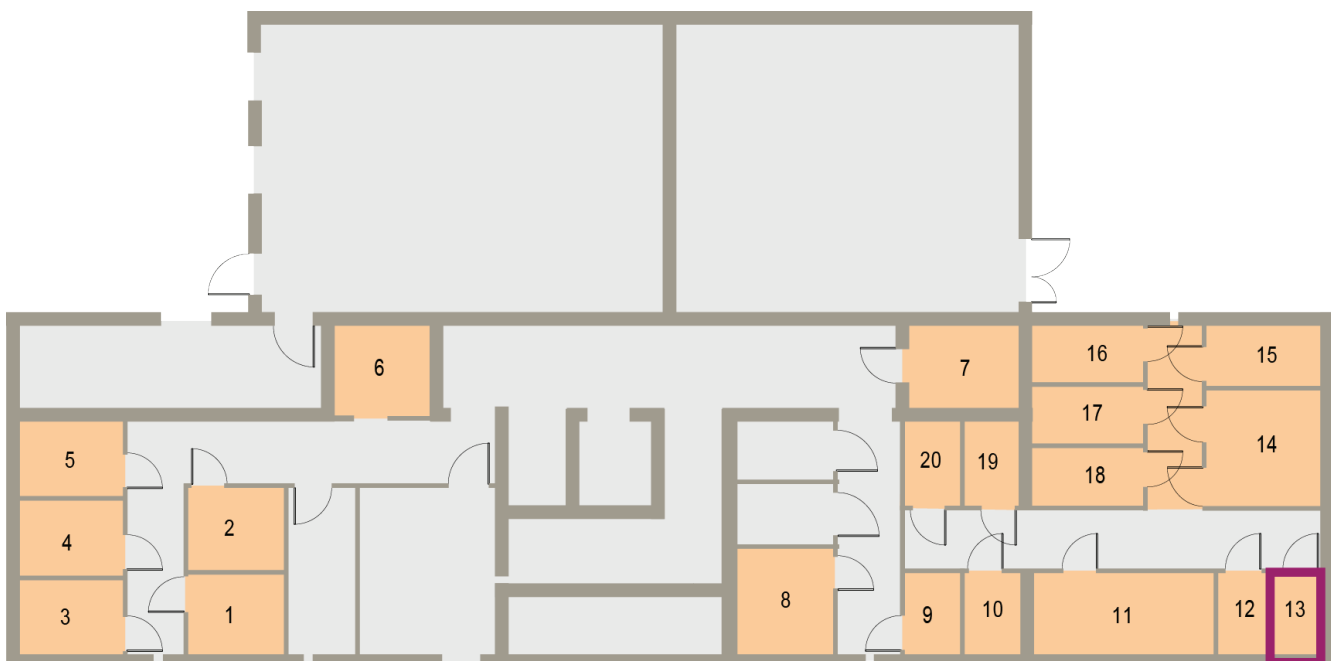

Osiedle Mazurskie

Zamieszkać w wyjątkowej okolicy

ZIELONA GÓRA, UL. AUGUSTOWSKA 9
MIESZKANIE NR 13, PIĘTRO II

LOKALIZACJA
MIESZKANIA W BUDYNKU

Rzut mieszkania

POMIESZCZENIE	POWIERZCHNIA
1 KORYTARZ	4.08m ²
2 ŁAZIENKA	4.66m ²
3 SYPIALNIA	11.00m ²
4 POKÓJ DZIENNY	19.34m ²
5 ANEKS KUCHENNY	6.97m ²
RAZEM	46.05m²

PIWNICA 2.00 m²
BALKON 6.96 m²

Rzut piwnic - komórki lokatorskie

RZUT KONDYGNACJI Z ZAZNACZENIEM LOKALU MIESZKALNEGO
AUGUSTOWSKA NR 9, MIESZKANIE NR 13, PIĘTRO II

Plan zagospodarowania terenu i parkingów