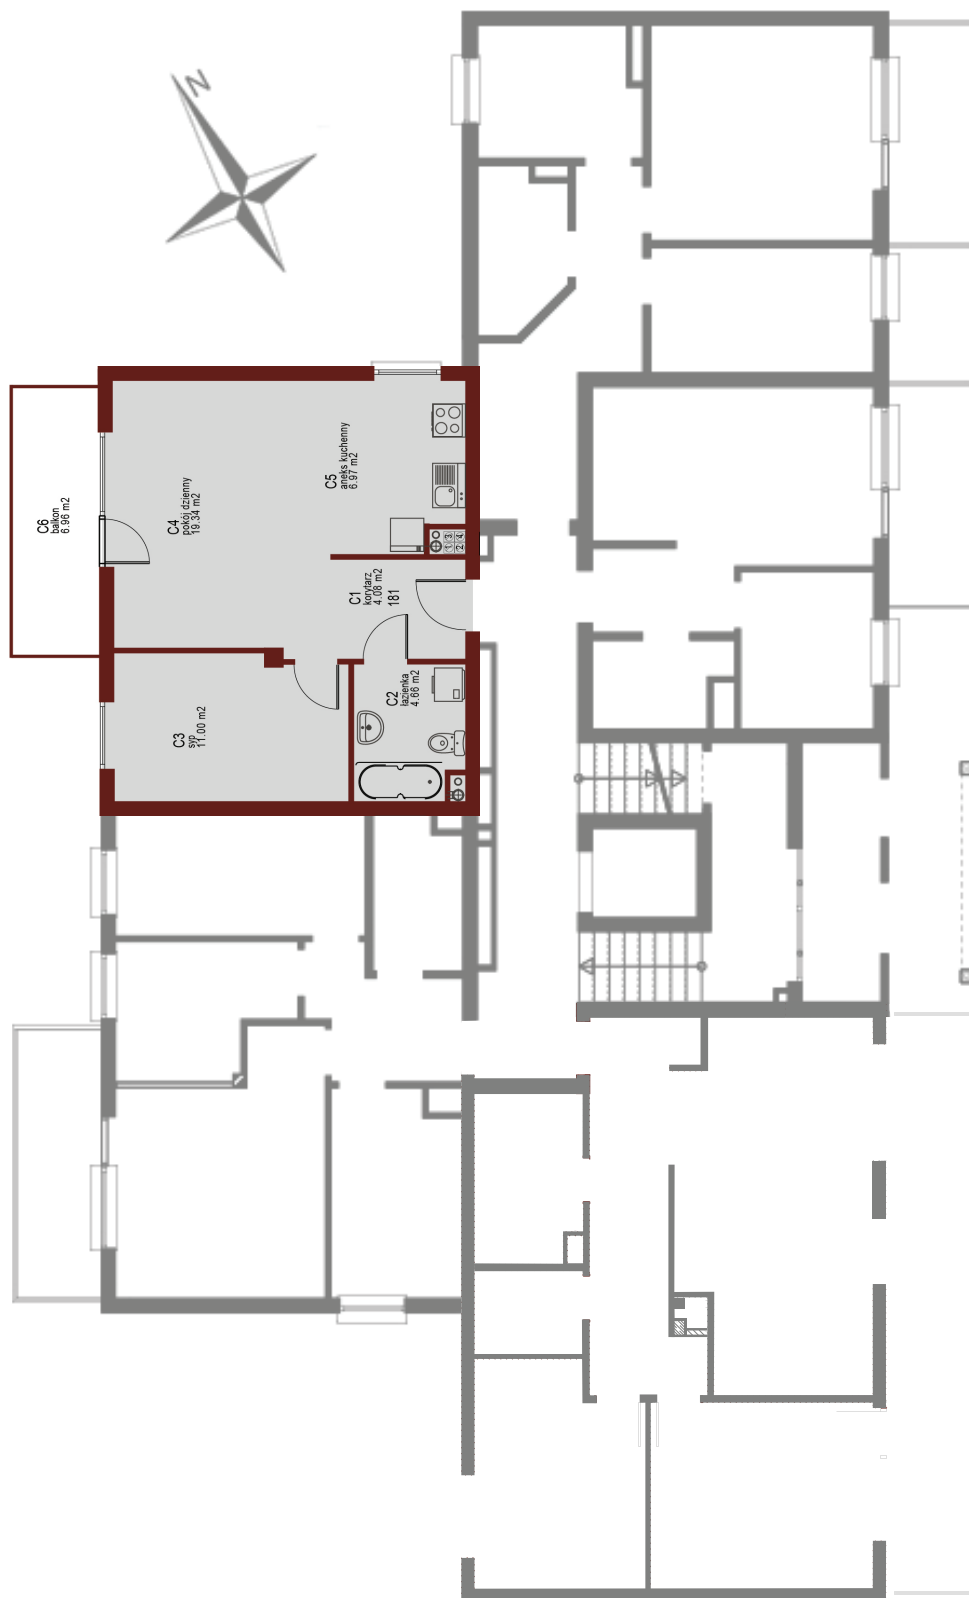

Osiedle Mazurskie

Zamieszkać w wyjątkowej okolicy

ZIELONA GÓRA, UL. AUGUSTOWSKA 9
MIESZKANIE NR 13, PIĘTRO II

LOKALIZACJA
MIESZKANIA W BUDYNKU

Rzut mieszkania

POMIESZCZENIE	POWIERZCHNIA
1 KORYTARZ	4.08m ²
2 ŁAZIENKA	4.66m ²
3 SYPIALNIA	11.00m ²
4 POKÓJ DZIENNY	19.34m ²
5 ANEKS KUCHENNY	6.97m ²
RAZEM	46.05m²

PIWNICA 2.00 m²
BALKON 6.96 m²

Rzut piwnic - komórki lokatorskie

RZUT KONDYGNACJI Z ZAZNACZENIEM LOKALU MIESZKALNEGO
AUGUSTOWSKA NR 9, MIESZKANIE NR 13, PIĘTRO II

Plan zagospodarowania terenu i parkingów