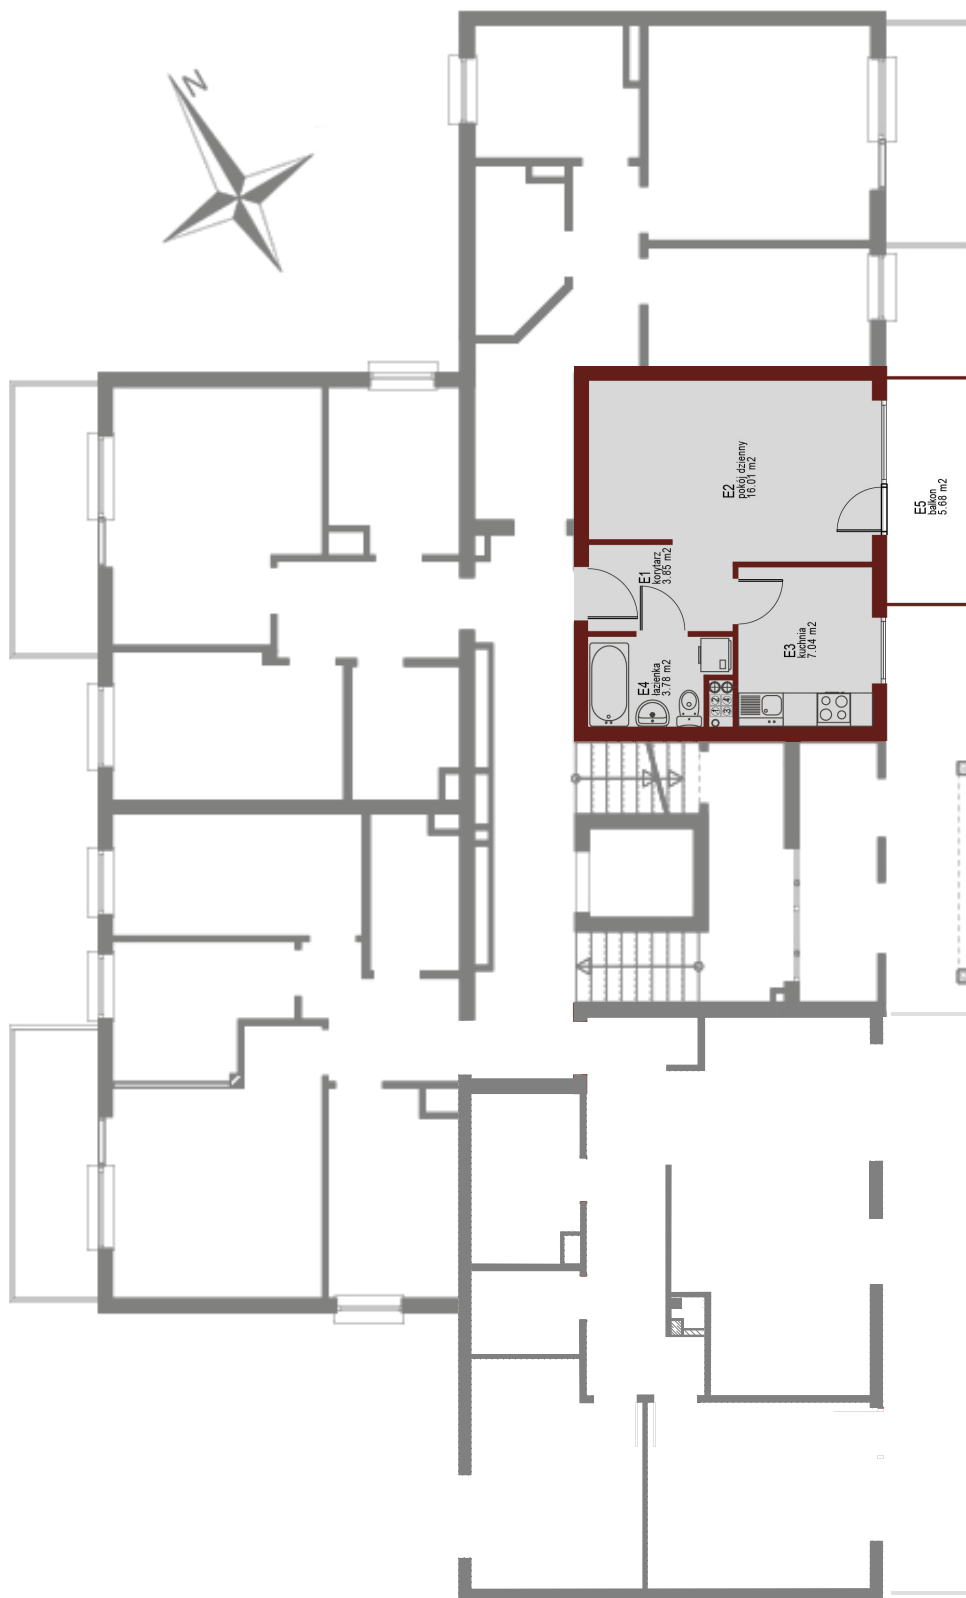

Osiedle Mazurskie

Zamieszkać w wyjątkowej okolicy

ZIELONA GÓRA, UL. AUGUSTOWSKA 9
MIESZKANIE NR 10, PIĘTRO I

LOKALIZACJA
MIESZKANIA W BUDYNKU

Rzut mieszkania

POMIESZCZENIE	POWIERZCHNIA
1 KORYTARZ	3.85 m ²
2 POKÓJ DZIENNY	16.01 m ²
3 KUCHNIA	7.04 m ²
4 ŁAZIENKA	3.78 m ²
RAZEM	30.68 m²

PIWNICA 2.24 m²
BALKON 5.68 m²

Rzut piwnic - komórki lokatorskie

RZUT KONDYGNACJI Z ZAZNACZENIEM LOKALU MIESZKALNEGO
AUGUSTOWSKA NR 9, MIESZKANIE NR 10, PIĘTRO I

Plan zagospodarowania terenu i parkingów