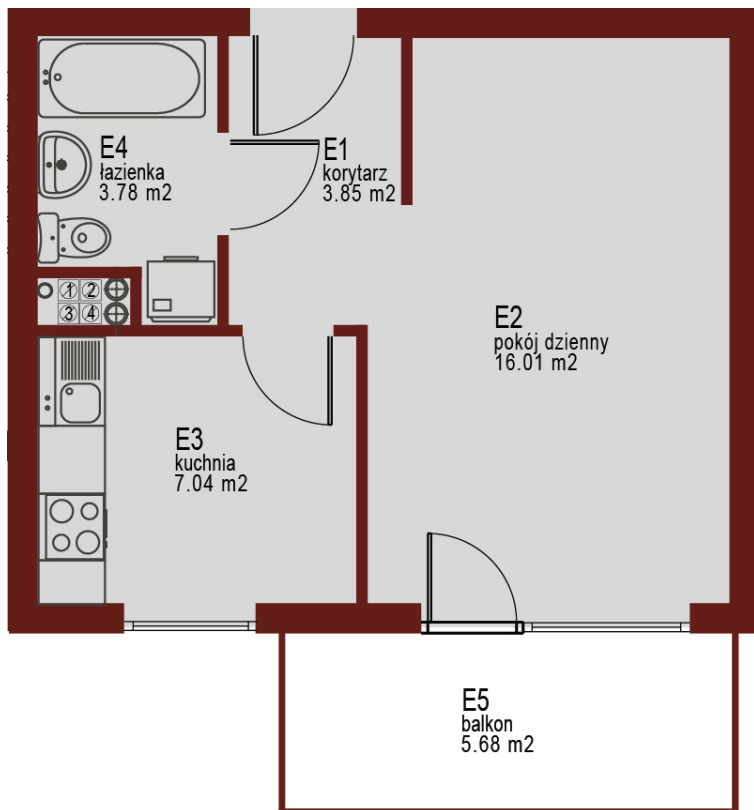

Osiedle Mazurskie

Zamieszkać w wyjątkowej okolicy

ZIELONA GÓRA, UL. AUGUSTOWSKA 9
MIESZKANIE NR 10, PIĘTRO I

LOKALIZACJA
MIESZKANIA W BUDYNKU

Rzut mieszkania

POMIESZCZENIE	POWIERZCHNIA
1 KORYTARZ	3.85 m ²
2 POKÓJ DZIENNY	16.01 m ²
3 KUCHNIA	7.04 m ²
4 ŁAZIENKA	3.78 m ²
RAZEM	30.68 m²

PIWNICA 2.24 m²
BALKON 5.68 m²

Rzut piwnic - komórki lokatorskie

RZUT KONDYGNACJI Z ZAZNACZENIEM LOKALU MIESZKALNEGO
AUGUSTOWSKA NR 9, MIESZKANIE NR 10, PIĘTRO I

Plan zagospodarowania terenu i parkingów