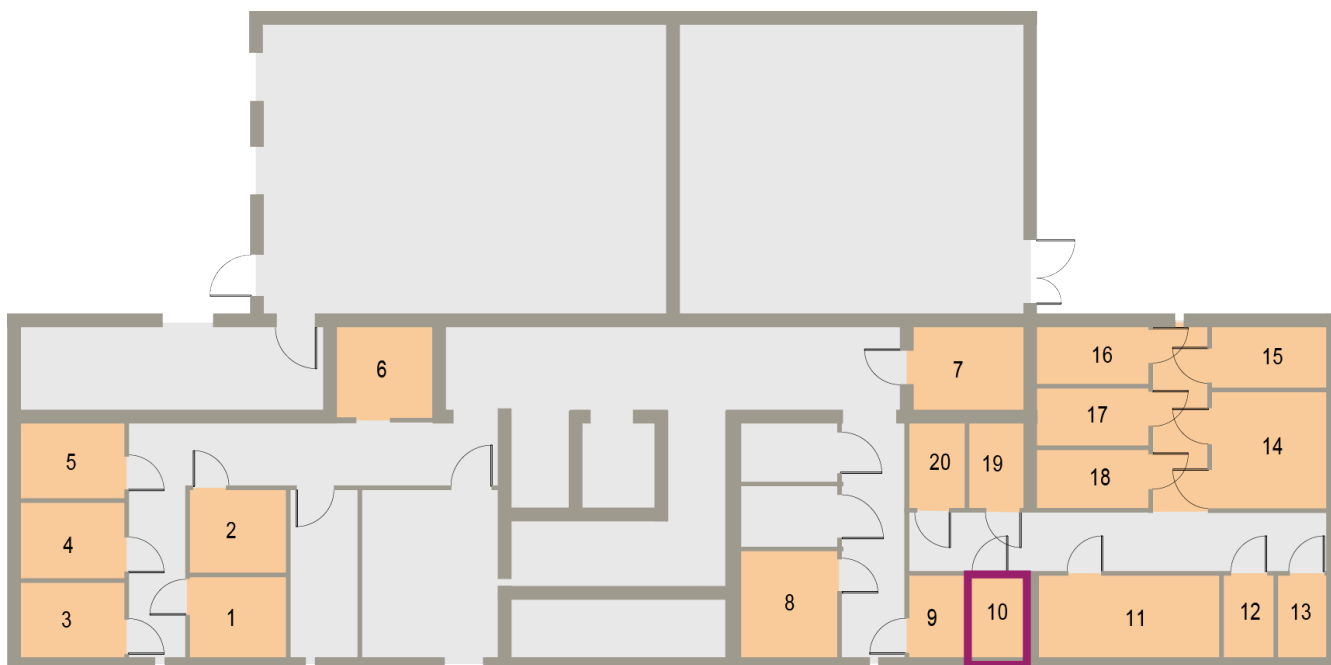

Osiedle Mazurskie

Zamieszkać w wyjątkowej okolicy

ZIELONA GÓRA, UL. AUGUSTOWSKA 9
MIESZKANIE NR 10, PIĘTRO I

LOKALIZACJA
MIESZKANIA W BUDYNKU

Rzut mieszkania

POMIESZCZENIE	POWIERZCHNIA
1 KORYTARZ	3.85 m ²
2 POKÓJ DZIENNY	16.01 m ²
3 KUCHNIA	7.04 m ²
4 ŁAZIENKA	3.78 m ²
RAZEM	30.68 m²

PIWNICA 2.24 m²
BALKON 5.68 m²

Rzut piwnic - komórki lokatorskie

RZUT KONDYGNACJI Z ZAZNACZENIEM LOKALU MIESZKALNEGO
AUGUSTOWSKA NR 9, MIESZKANIE NR 10, PIĘTRO I

Plan zagospodarowania terenu i parkingów