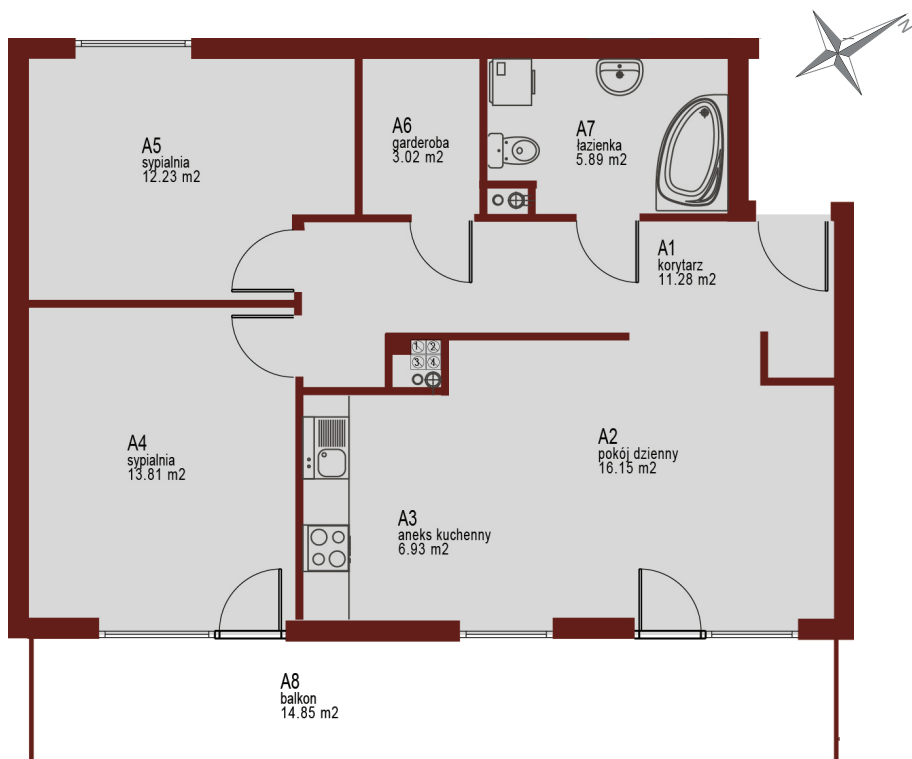

Osiedle Mazurskie

Zamieszkać w wyjątkowej okolicy

ZIELONA GÓRA, UL. AUGUSTOWSKA 9
MIESZKANIE NR 1, PARTER

LOKALIZACJA
MIESZKANIA W BUDYNKU

Rzut mieszkania

POMIESZCZENIE	POWIERZCHNIA
1 KORYTARZ	11.28 m ²
2 POKÓJ DZIENNY	16.15 m ²
3 ANEKS KUCHENNY	6.93 m ²
4 SYPIALNIA 1	13.81 m ²
5 SYPIALNIA 2	12.23 m ²
6 GARDEROBA	3.02 m ²
7 ŁAZIENKA	5.89 m ²
RAZEM	69.31 m²

PIWNICA 3.83 m²
BALKON 14.85 m²

Rzut piwnic - komórki lokatorskie

RZUT KONDYGNACJI Z ZAZNACZENIEM LOKALU MIESZKALNEGO
AUGUSTOWSKA NR 9, MIESZKANIE NR 1, PARTER

Plan zagospodarowania terenu i parkingów