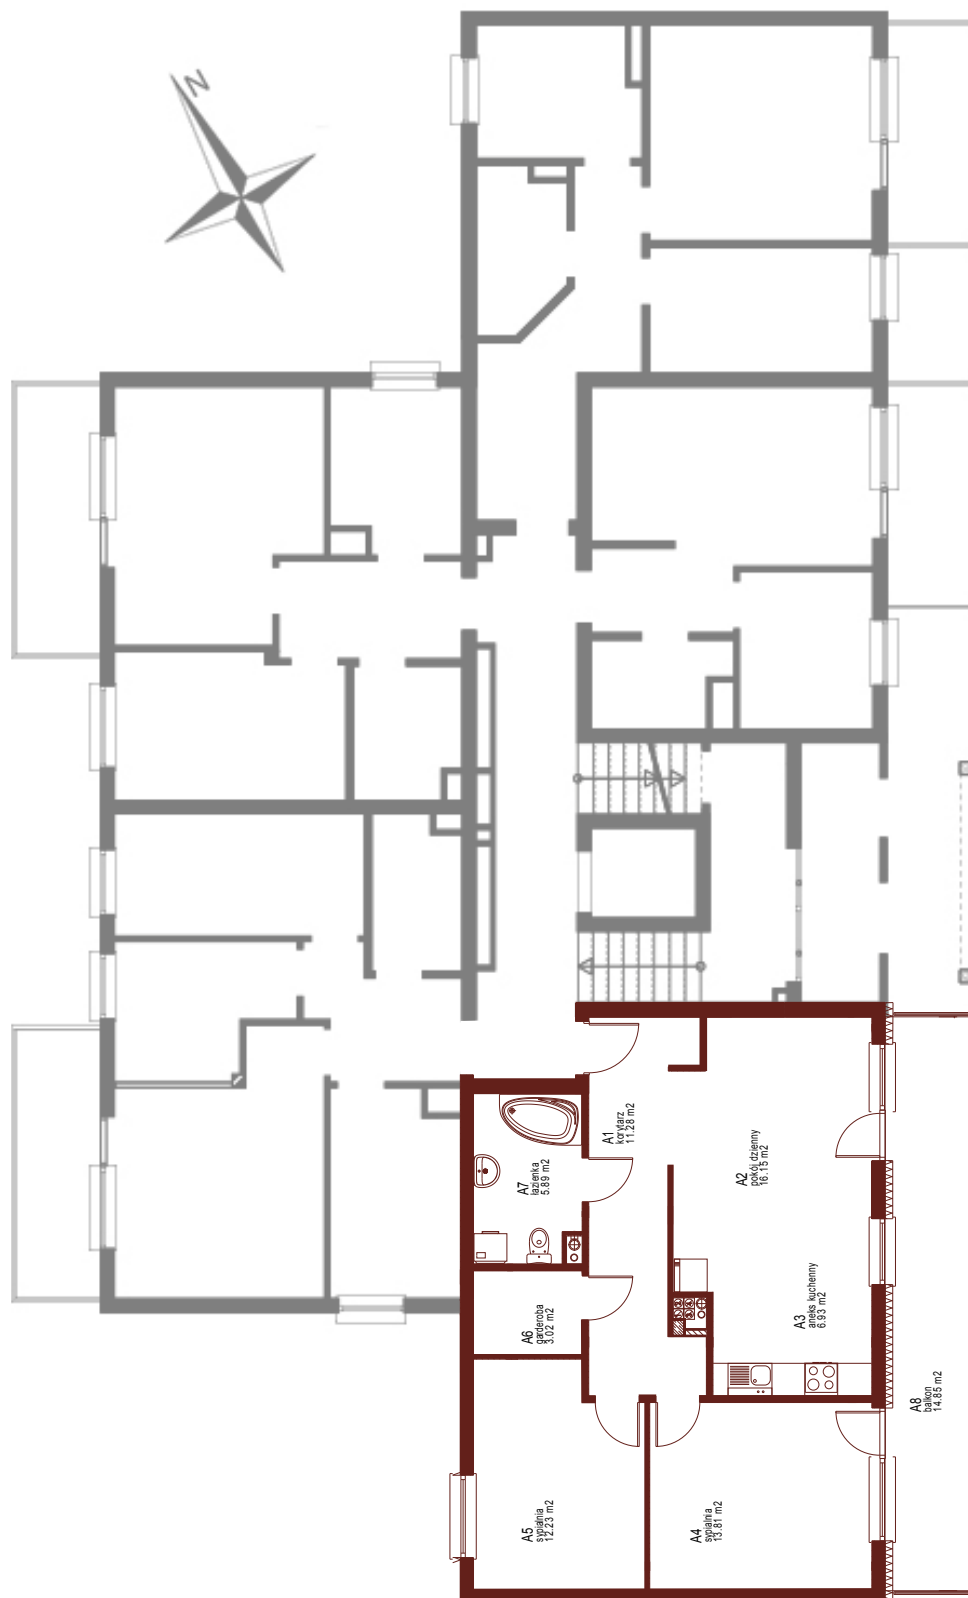

Osiedle Mazurskie

Zamieszkać w wyjątkowej okolicy

ZIELONA GÓRA, UL. AUGUSTOWSKA 9
MIESZKANIE NR 1, PARTER

LOKALIZACJA
MIESZKANIA W BUDYNKU

Rzut mieszkania

POMIESZCZENIE	POWIERZCHNIA
1 KORYTARZ	11.28 m ²
2 POKÓJ DZIENNY	16.15 m ²
3 ANEKS KUCHENNY	6.93 m ²
4 SYPIALNIA 1	13.81 m ²
5 SYPIALNIA 2	12.23 m ²
6 GARDEROBA	3.02 m ²
7 ŁAZIENKA	5.89 m ²
RAZEM	69.31 m²

PIWNICA 3.83 m²
BALKON 14.85 m²

Rzut piwnic - komórki lokatorskie

RZUT KONDYGNACJI Z ZAZNACZENIEM LOKALU MIESZKALNEGO
AUGUSTOWSKA NR 9, MIESZKANIE NR 1, PARTER

Plan zagospodarowania terenu i parkingów