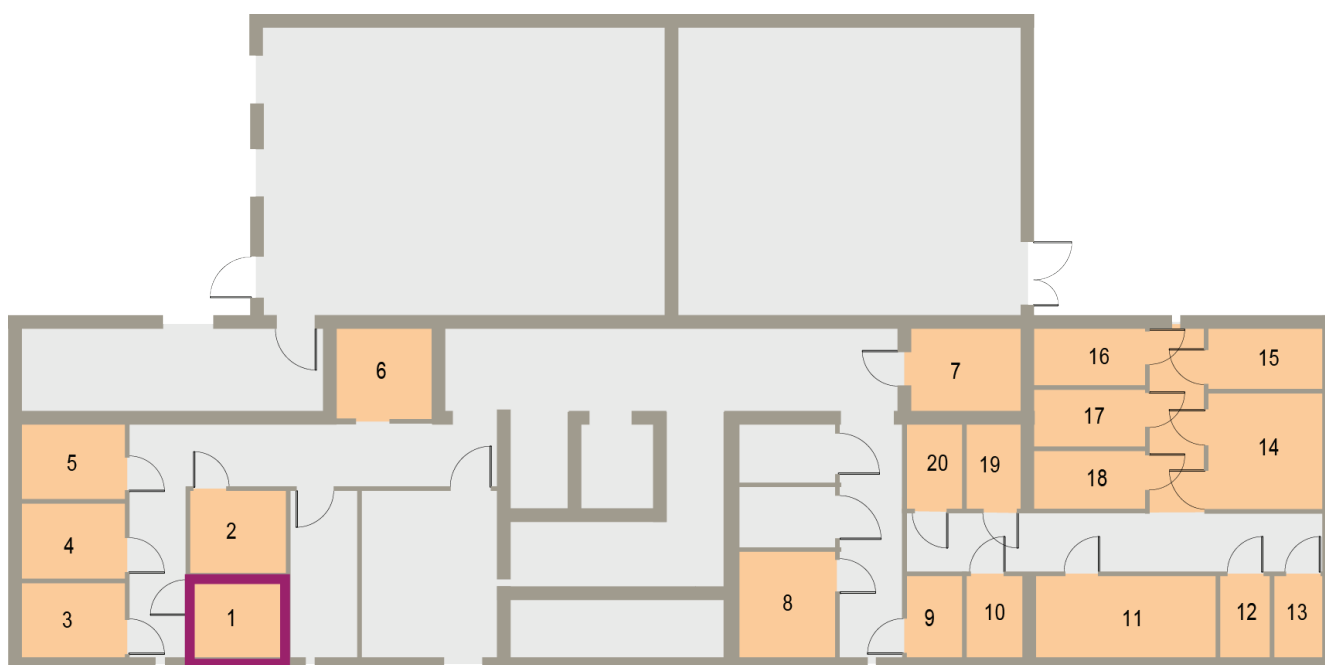

Osiedle Mazurskie

Zamieszkać w wyjątkowej okolicy

ZIELONA GÓRA, UL. AUGUSTOWSKA 9
MIESZKANIE NR 1, PARTER

LOKALIZACJA
MIESZKANIA W BUDYNKU

Rzut mieszkania

POMIESZCZENIE	POWIERZCHNIA
1 KORYTARZ	11.28 m ²
2 POKÓJ DZIENNY	16.15 m ²
3 ANEKS KUCHENNY	6.93 m ²
4 SYPIALNIA 1	13.81 m ²
5 SYPIALNIA 2	12.23 m ²
6 GARDEROBA	3.02 m ²
7 ŁAZIENKA	5.89 m ²
RAZEM	69.31 m²

PIWNICA 3.83 m²
BALKON 14.85 m²

Rzut piwnic - komórki lokatorskie

RZUT KONDYGNACJI Z ZAZNACZENIEM LOKALU MIESZKALNEGO
AUGUSTOWSKA NR 9, MIESZKANIE NR 1, PARTER

Plan zagospodarowania terenu i parkingów